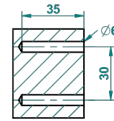

22996

13/01/2016

CARACTERÍSTICAS

- Versailles
- Escobillero mural sin tapa, con escobilla

ACABADOS DISPONIBLES

Bronce claro - D01
Cerámica negra mate - D30
Cobre viejo mate - H07
Cromo - A02
Cromo / dorado - G02
Cromo mate - C02

Dorado - F01
Dorado mate - F07
Dorado pálido - F30
Dorado pálido mate (sin barniz) - F31
Níquel - B01
Níquel mate - C01

Níquel viejo - H28
Pvd blush - H62
Pvd blush mate - H60
Pvd color latón - H49
Pvd color latón mate - H50
Pvd color níquel - H55

Pvd color níquel mate - H56
Pvd color oro - H52
Pvd color oro mate - H53
Pvd grafito - H64
Pvd grafito mate - H65
Pvd marrón bronce - F33

Pvd marrón bronce mate - F34
Pvd umber - H66
Pvd umber mate - H67