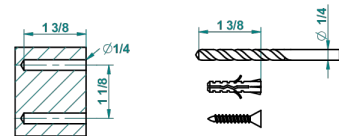

22996

13/01/2016

CARACTERÍSTICAS

- Versailles
- Escobillero mural sin tapa, con escobilla

ACABADOS DISPONIBLES

Bronce claro - D01
Cerámica negra mate - D30
Cobre viejo mate - H07
Cromo - A02
Cromo / dorado - G02
Cromo mate - C02

Dorado - F01
Dorado mate - F07
Dorado pálido - F30
Dorado pálido mate (sin barniz) - F31
Níquel - B01
Níquel mate - C01

Níquel viejo - H28
Pvd blush - H62
Pvd blush mate - H60
Pvd color latón - H49
Pvd color latón mate - H50
Pvd color níquel - H55

Pvd color níquel mate - H56
Pvd color oro - H52
Pvd color oro mate - H53
Pvd grafito - H64
Pvd grafito mate - H65
Pvd marrón bronce - F33

Pvd marrón bronce mate - F34
Pvd umber - H66
Pvd umber mate - H67