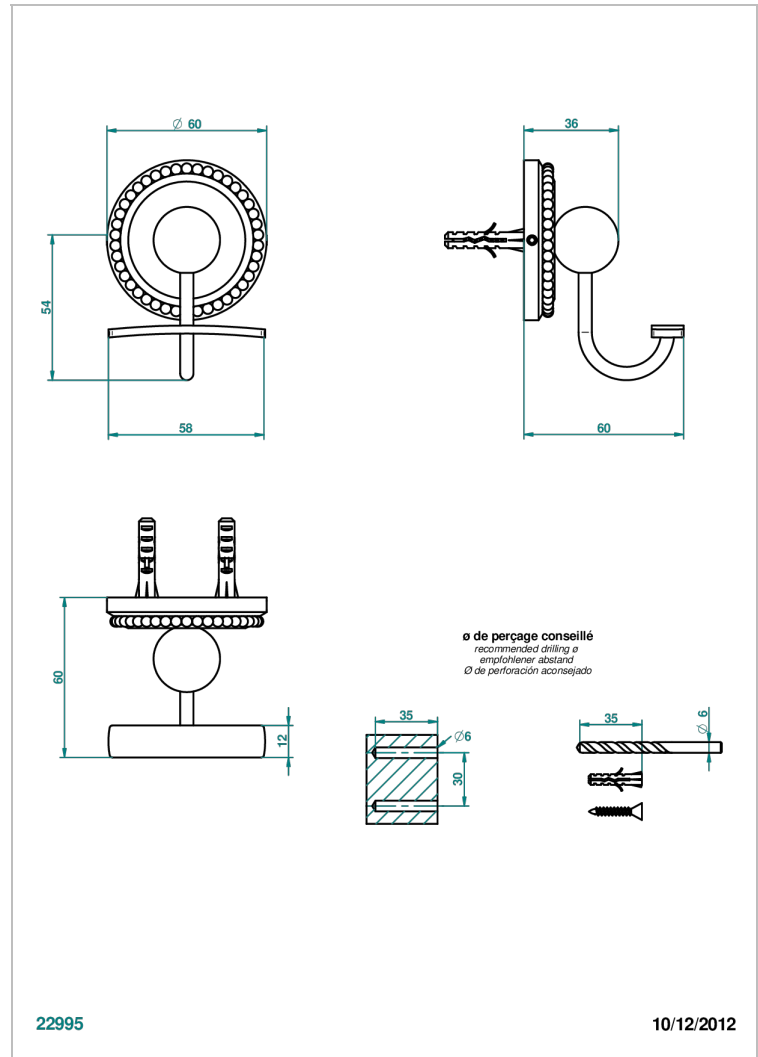

AMOUR DE TRIANON

G24-510

Percha para albornoz

THG[®]
PARIS

CARACTERÍSTICAS

- Amour de Trianon
- Percha para albornoz

ACABADOS DISPONIBLES

Bronce claro - D01
Cerámica negra mate - D30
Cobre viejo mate - H07
Cromo - A02
Cromo / dorado - G02
Cromo mate - C02

Dorado - F01
Dorado mate - F07
Dorado pálido - F30
Dorado pálido mate (sin barniz) - F31
Níquel - B01
Níquel mate - C01

Níquel viejo - H28