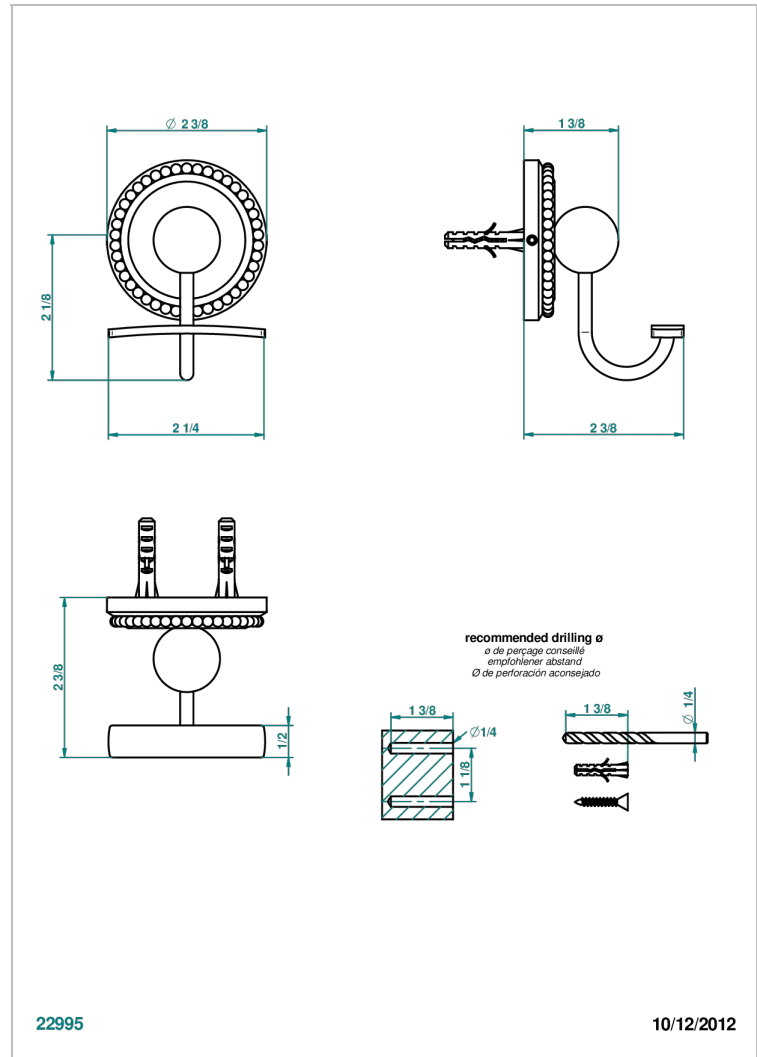

AMOUR DE TRIANON

G24-510

Percha para albornoz

THG[®]
PARIS

CARACTERÍSTICAS

- Amour de Trianon
- Percha para albornoz

ACABADOS DISPONIBLES

Bronce claro - D01
Cerámica negra mate - D30
Cobre viejo mate - H07
Cromo - A02
Cromo / dorado - G02
Cromo mate - C02

Dorado - F01
Dorado mate - F07
Dorado pálido - F30
Dorado pálido mate (sin barniz) - F31
Níquel - B01
Níquel mate - C01

Níquel viejo - H28