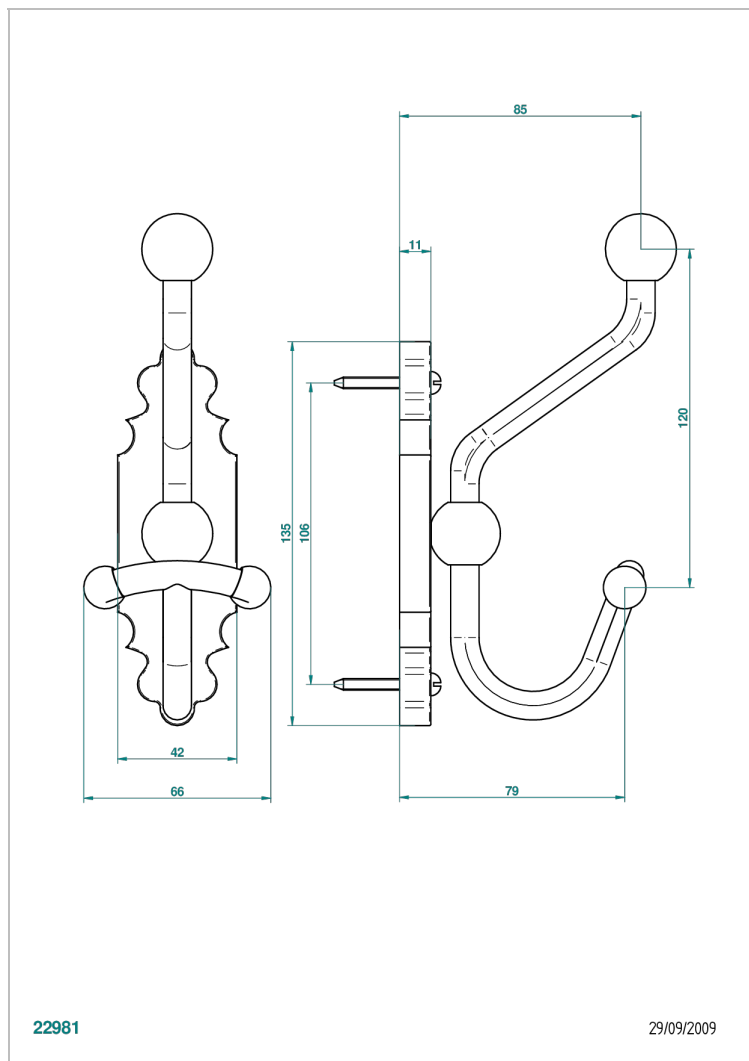

# 1900 CON MANETAS METAL LISO

G3M-510A

Percha doble para albornoz

THG<sup>®</sup>  
PARIS

22981

29/09/2009

## CARACTERÍSTICAS

- 1900 con manetas metal liso
- Percha doble para albornoz