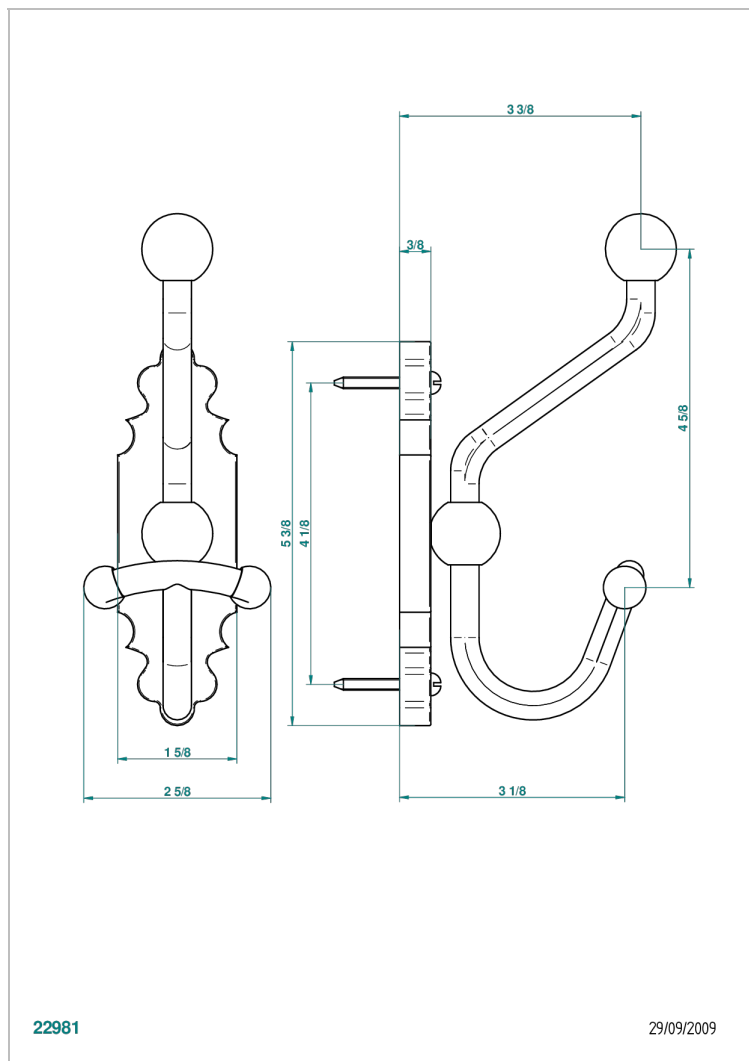

# 1900 CON MANETAS METAL LISO

G3M-510A

Percha doble para albornoz

THG<sup>®</sup>  
PARIS

22981

29/09/2009

## CARACTERÍSTICAS

- 1900 con manetas metal liso
- Percha doble para albornoz