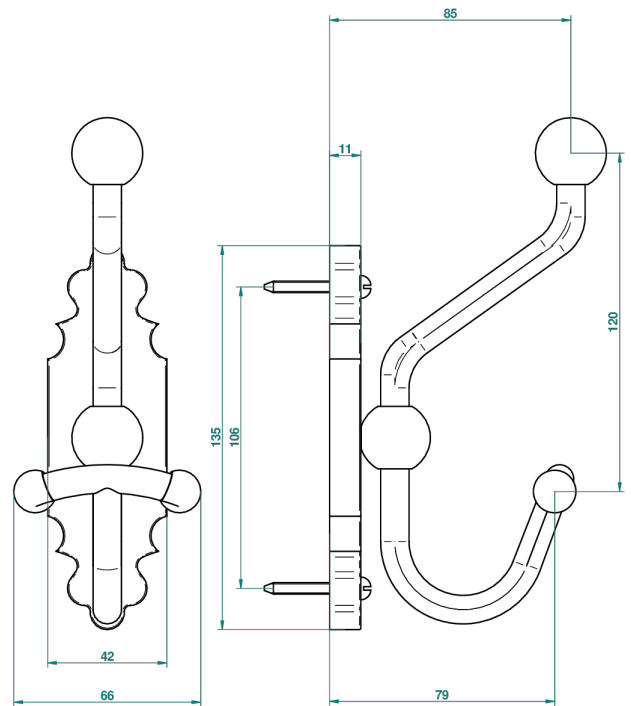

# 1900 WITH LEVER

G28-510A

双人浴衣架

THG<sup>®</sup>  
PARIS

22981

29/09/2009

## 特色

- 1900 with lever
- 双人浴衣架