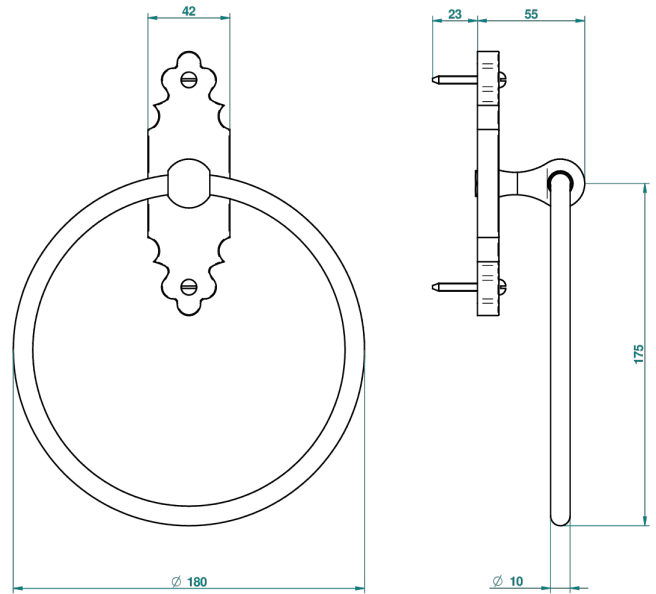

## G25-504N

Полотенцедержатель-кольцо-Ø 180 мм одинарное

THG<sup>®</sup>  
PARIS

22978

08/09/2010

### ХАРАКТЕРИСТИКИ

- 1900
- Полотенцедержатель-кольцо-Ø 180 мм одинарное