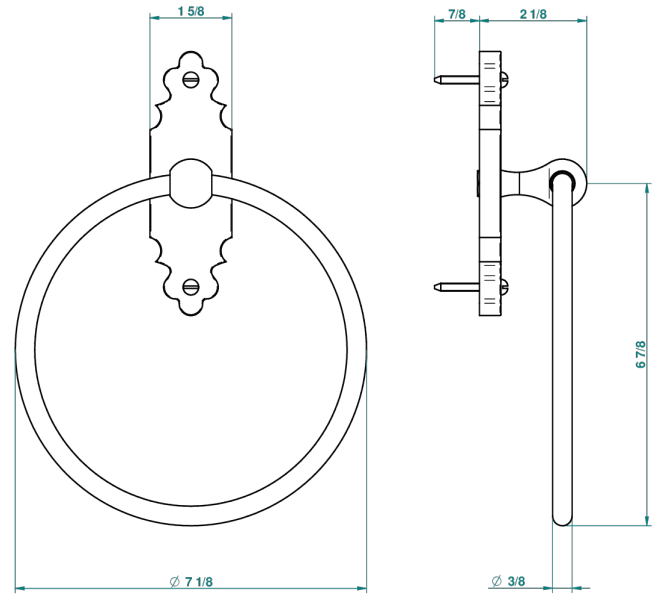

1900

G25-504N

Полотенцедержатель-кольцо-Ø 180 мм одинарное

THG[®]
PARIS

22978

08/09/2010

ХАРАКТЕРИСТИКИ

- 1900
- Полотенцедержатель-кольцо-Ø 180 мм одинарное