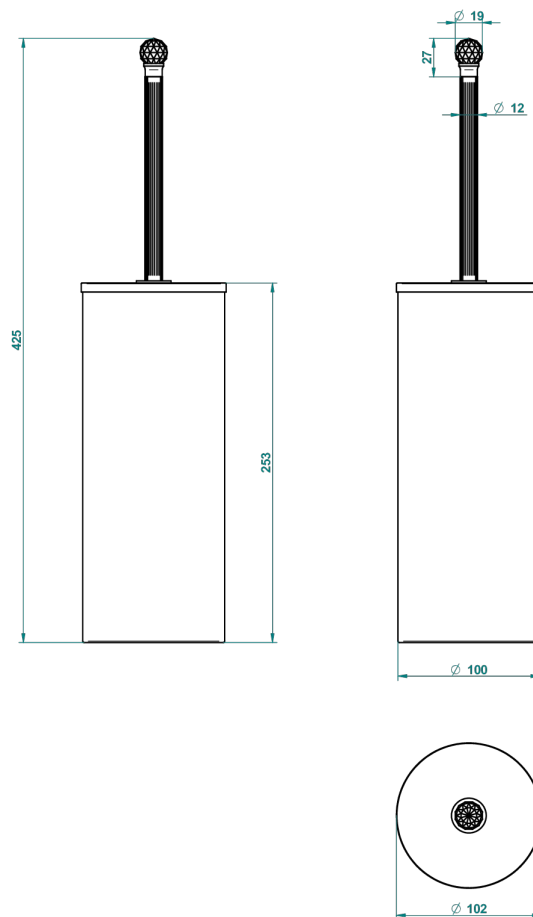

MANDARINE CRISTALLIA DIAMANT

U1K-4700C

THG[®]
PARIS

Pot à balai à poser en métal, avec balai et couvercle

22973

15/12/2015

CARACTÉRISTIQUES

- Accessoire en laiton
- Brosse de rechange Réf. G00.703B