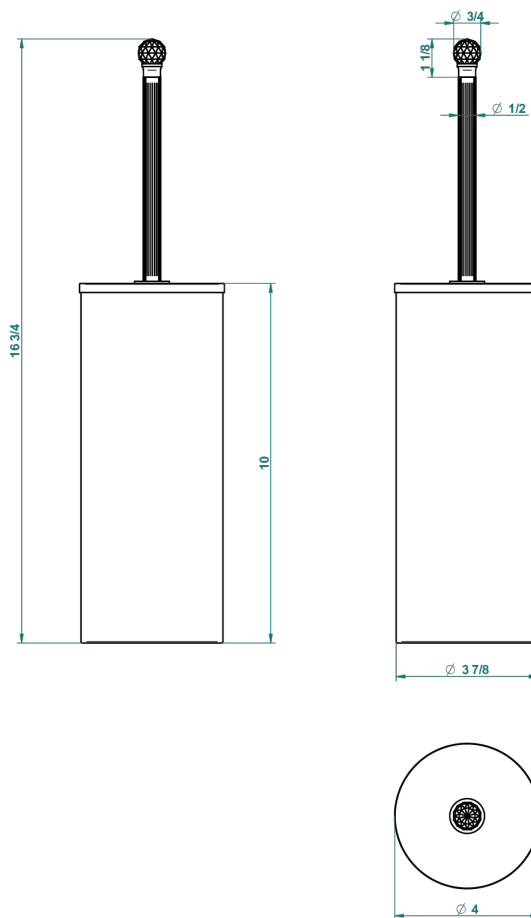

MANDARINE CRISTALLIA DIAMANT

U1K-4700C

THG[®]
PARIS

Pot à balai à poser en métal, avec balai et couvercle

22973

15/12/2015

CARACTÉRISTIQUES

- Accessoire en laiton
- Brosse de rechange Réf. G00.703B