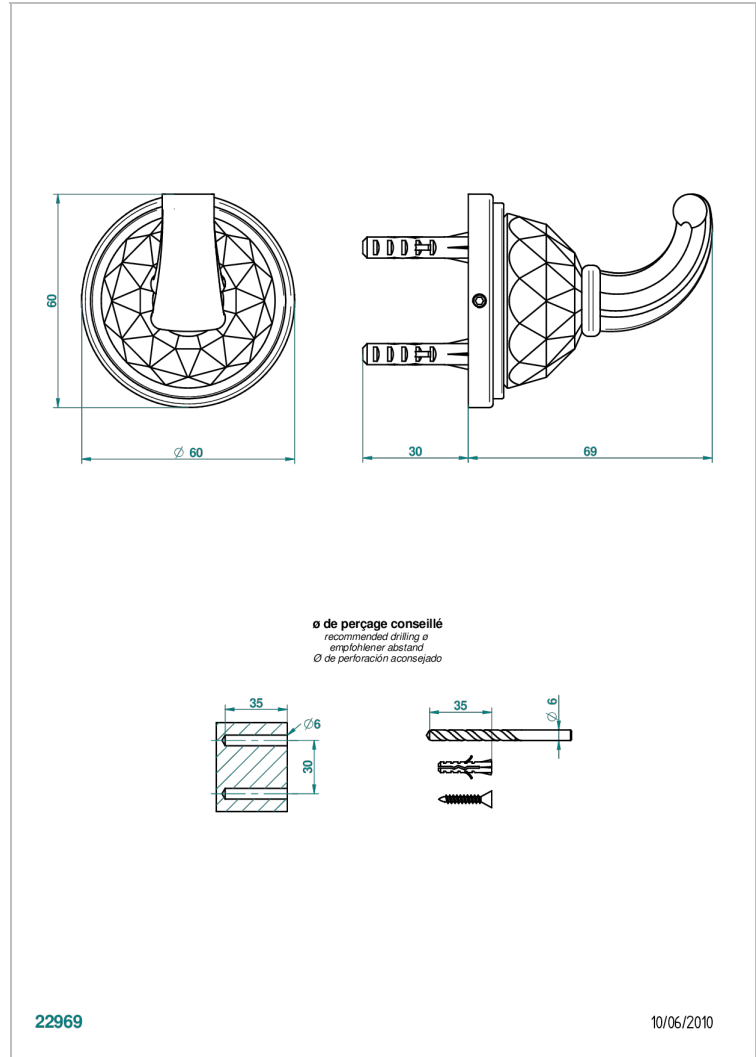

MANDARINE CRISTALLIA DIAMANT

U1K-508

Porte-peignoir avec crochet virgule

THG[®]
PARIS

CARACTÉRISTIQUES

- Accessoire en laiton

FINITIONS DISPONIBLES

Bronze clair - D01
Chromé - A02
Chromé / doré - G02
Chromé mat - C02
Doré brillant - F01
Doré mat - F07

Nickel brillant - B01
Nickel mat - C01
Noir mat céramique - D30
Or pâle - F30
Or pâle mat - F31
Pvd blush - H62

Pvd blush mat - H60
Pvd couleur bronze brown - F33
Pvd couleur bronze brown - mat - F34
Pvd couleur doré - H52
Pvd couleur doré mat - H53
Pvd couleur laiton - H49