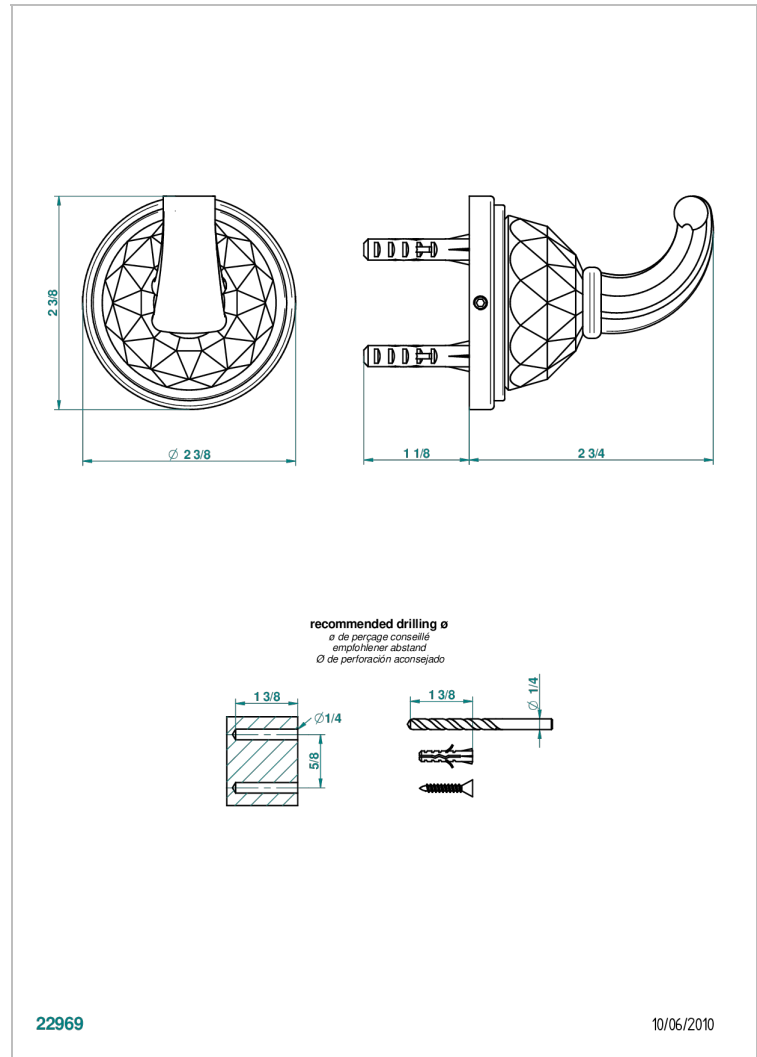

# MANDARINE CRISTALLIA DIAMANT

U1K-508

Porte-peignoir avec crochet virgule

THG<sup>®</sup>  
PARIS

## CARACTÉRISTIQUES

- Accessoire en laiton