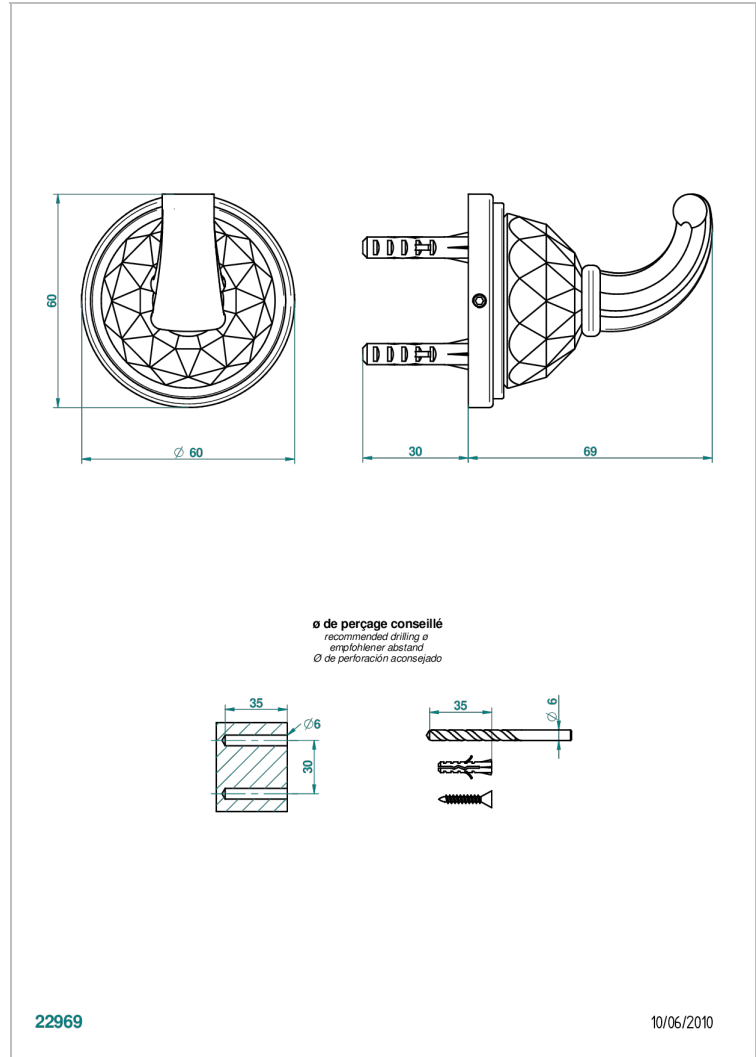

# MANDARINE CRISTALLIA DIAMANT

U1K-508

Porte-peignoir avec crochet virgule

THG<sup>®</sup>  
PARIS

## CARACTÉRISTIQUES

- Accessoire en laiton