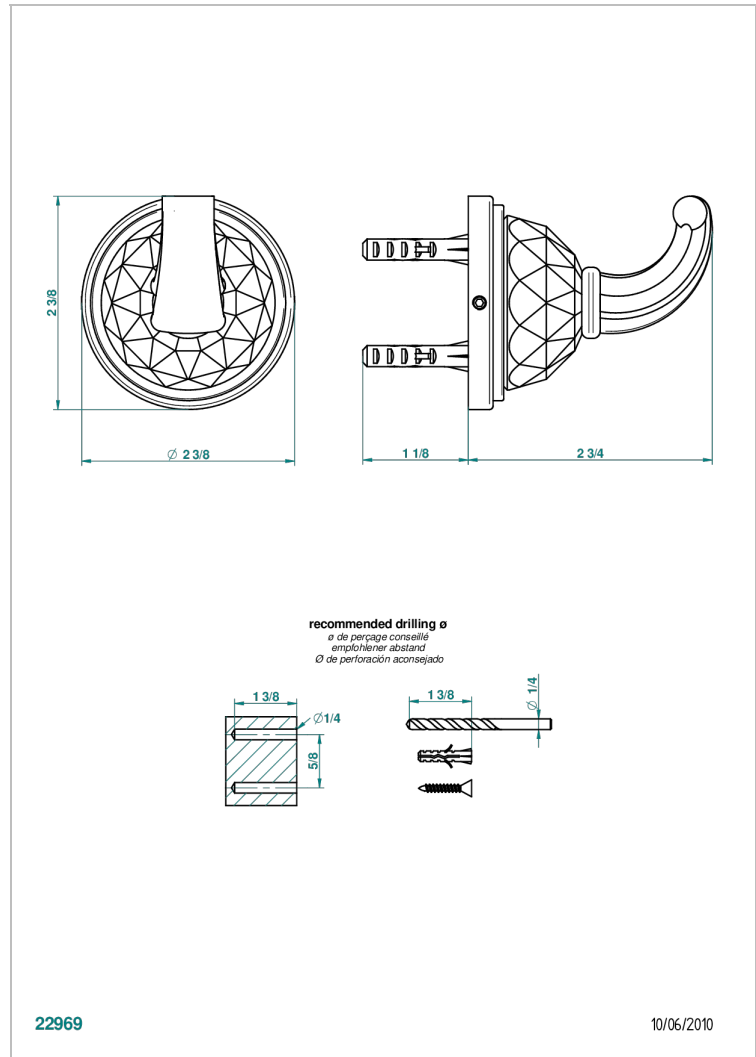

# MANDARINE CRISTALLIA DIAMANT

U1K-508

Porte-peignoir avec crochet virgule

THG<sup>®</sup>  
PARIS

## CARACTÉRISTIQUES

- Accessoire en laiton