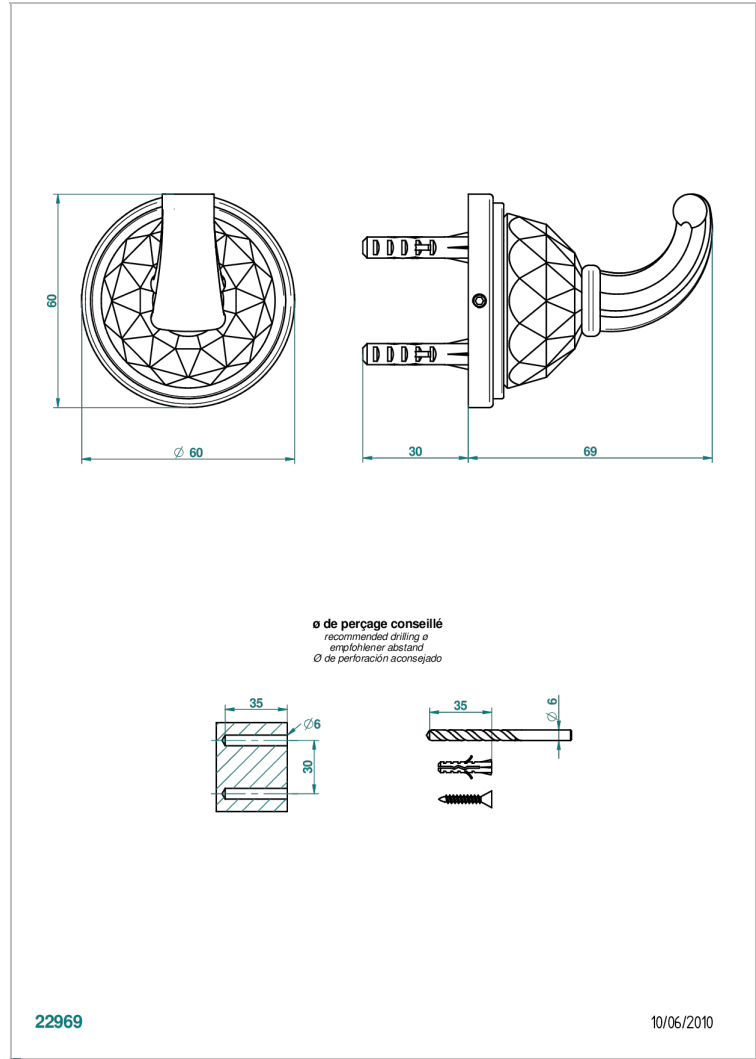

# MANDARINE CRISTALLIA DIAMANT

U1K-508

Percha pequeña

THG<sup>®</sup>  
PARIS

## CARACTERÍSTICAS

- Mandarin Crystallia Diamant
- Percha pequeña