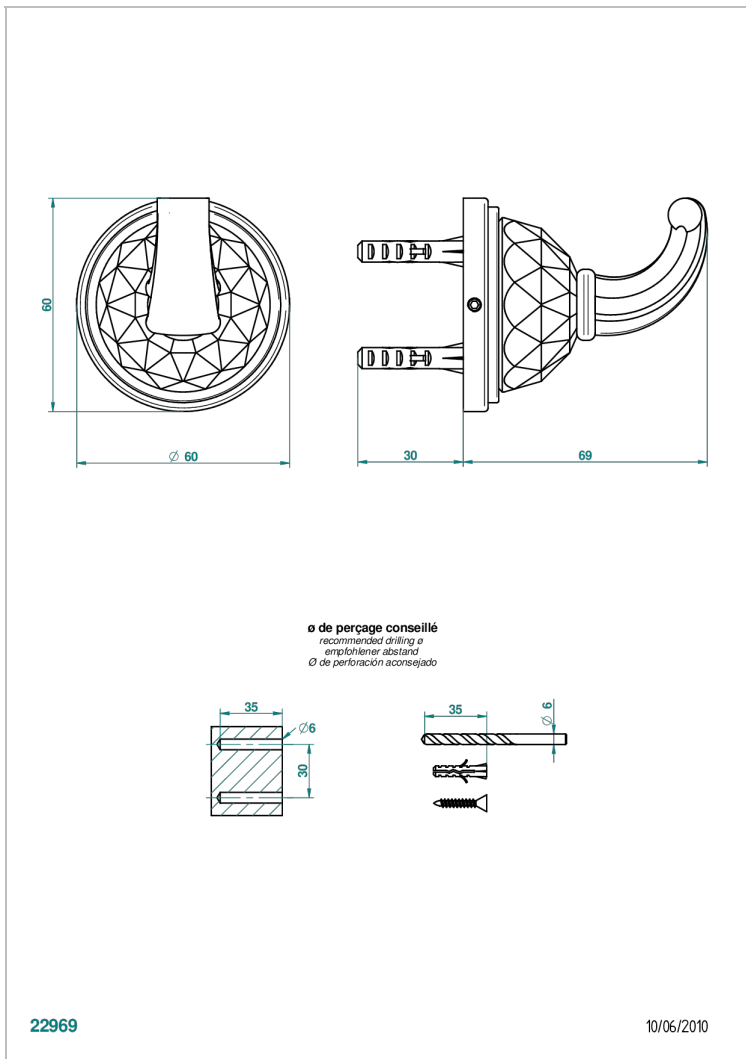

# MANDARINE CRISTALLIA DIAMANT

U1K-508

带衣钩的浴衣架

THG<sup>®</sup>  
PARIS

## 特色

- Mandarine Cristallia Diamant
- 带衣钩的浴衣架