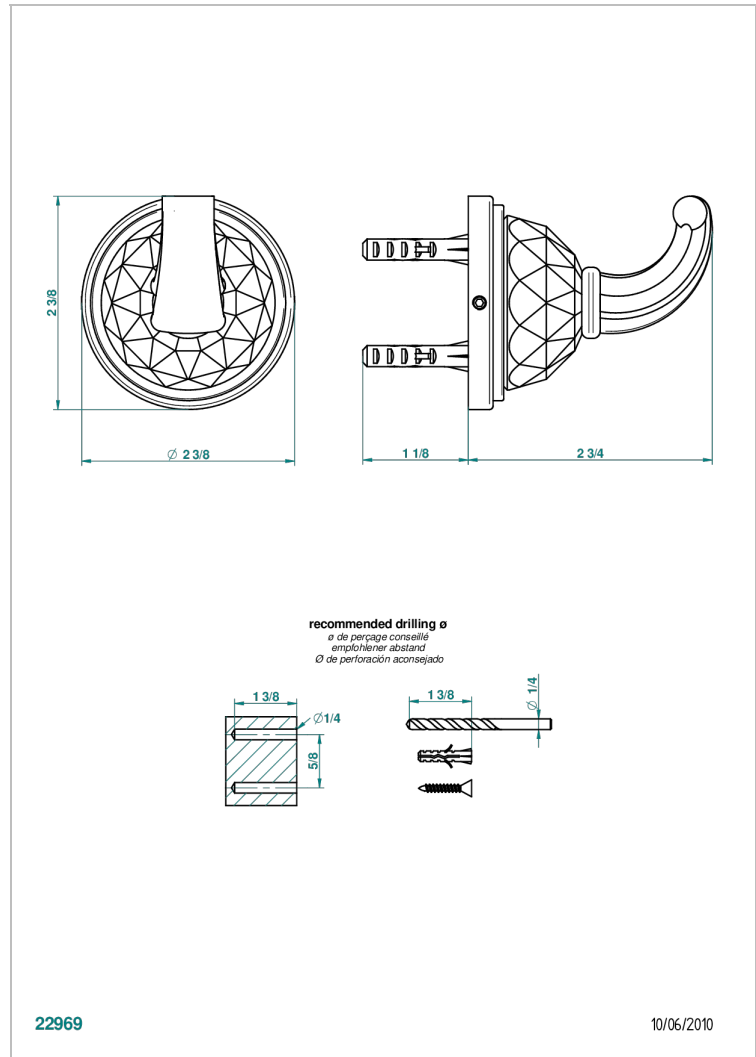

MANDARINE CRISTALLIA DIAMANT

U1K-508

Porte-peignoir avec crochet virgule

THG[®]
PARIS

CARACTÉRISTIQUES

- Accessoire en laiton

FINITIONS DISPONIBLES

Bronze clair - D01
Chromé - A02
Chromé / doré - G02
Chromé mat - C02
Doré brillant - F01
Doré mat - F07

Nickel brillant - B01
Nickel mat - C01
Noir mat céramique - D30
Or pâle - F30
Or pâle mat - F31
Pvd blush - H62

Pvd blush mat - H60
Pvd couleur bronze brown - F33
Pvd couleur bronze brown - mat - F34
Pvd couleur doré - H52
Pvd couleur doré mat - H53
Pvd couleur laiton - H49

Pvd couleur laiton mat - H50
Pvd couleur nickel - H55
Pvd couleur nickel mat - H56
Pvd graphite - H64
Pvd graphite mat - H65
Pvd umber - H66

Pvd umber mat - H67
Vieux cuivre rouge mat - H07
Vieux nickel - H28