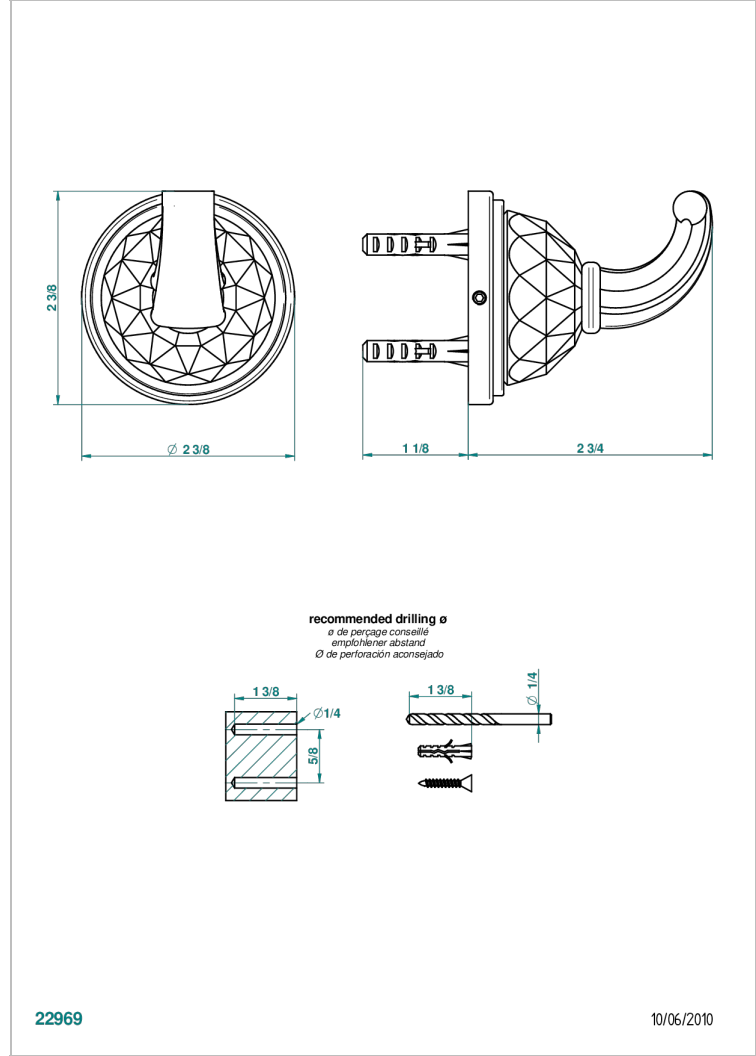

MANDARINE CRISTALLIA DIAMANT

U1K-508

带衣钩的浴衣架

THG[®]
PARIS

特色

- Mandarine Cristallia Diamant
- 带衣钩的浴衣架

可选饰面

Black ceram - D30
Blush PVD - H62
Graphite PVD - H64
Matt Umber PVD - H67
Matt blush PVD - H60
Matt graphite PVD - H65

抛光镍 - B01
浅金 - F30
漆面铜 - D01