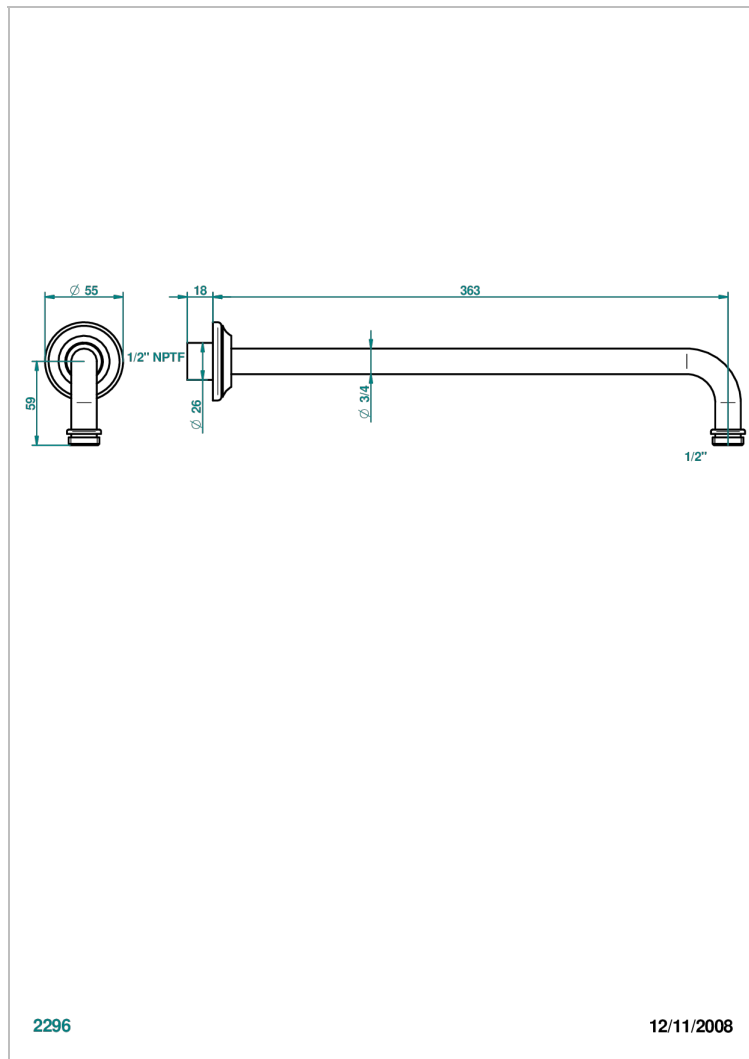

CHARLESTON A MANETTES

G75-84BC/US

THG[®]
PARIS

Bras pour pomme de douche lg 350 mm coudé à 90° 1/2" standard américain

CARACTÉRISTIQUES

- Charleston à manettes
- Bras pour pomme de douche lg 350 mm coudé à 90° 1/2" standard américain