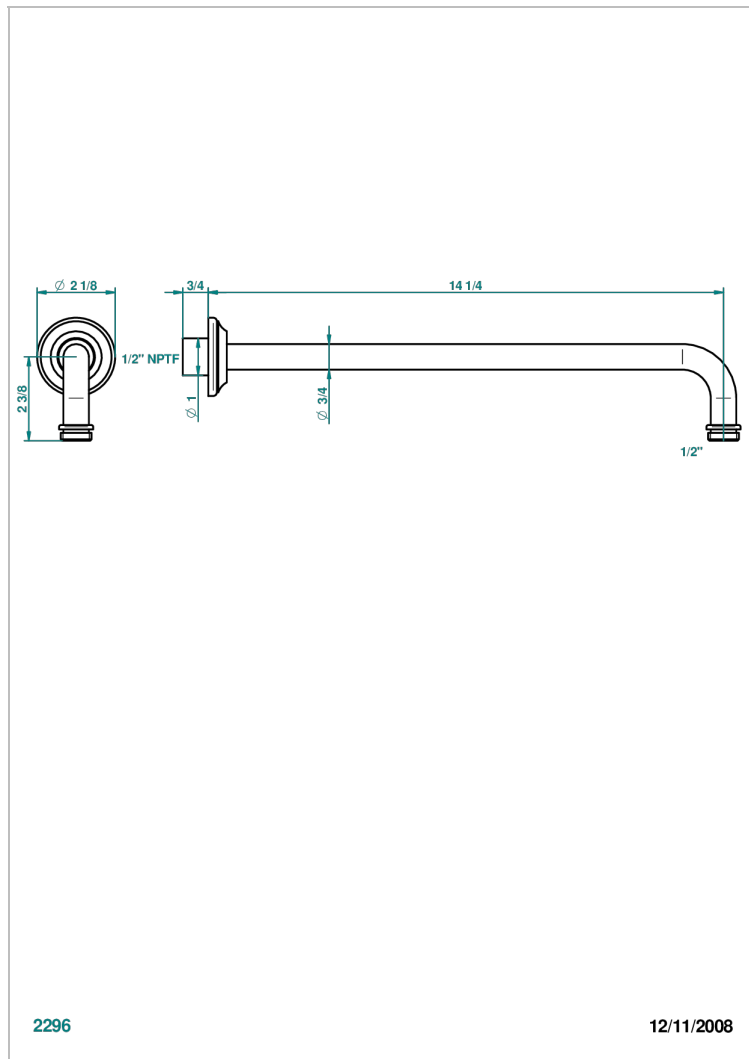

# CHARLESTON A MANETTES

G75-84BC/US

THG<sup>®</sup>  
PARIS

Bras pour pomme de douche lg 350 mm coudé à 90° 1/2" standard américain

## CARACTÉRISTIQUES

- Charleston à manettes
- Bras pour pomme de douche lg 350 mm coudé à 90° 1/2" standard américain