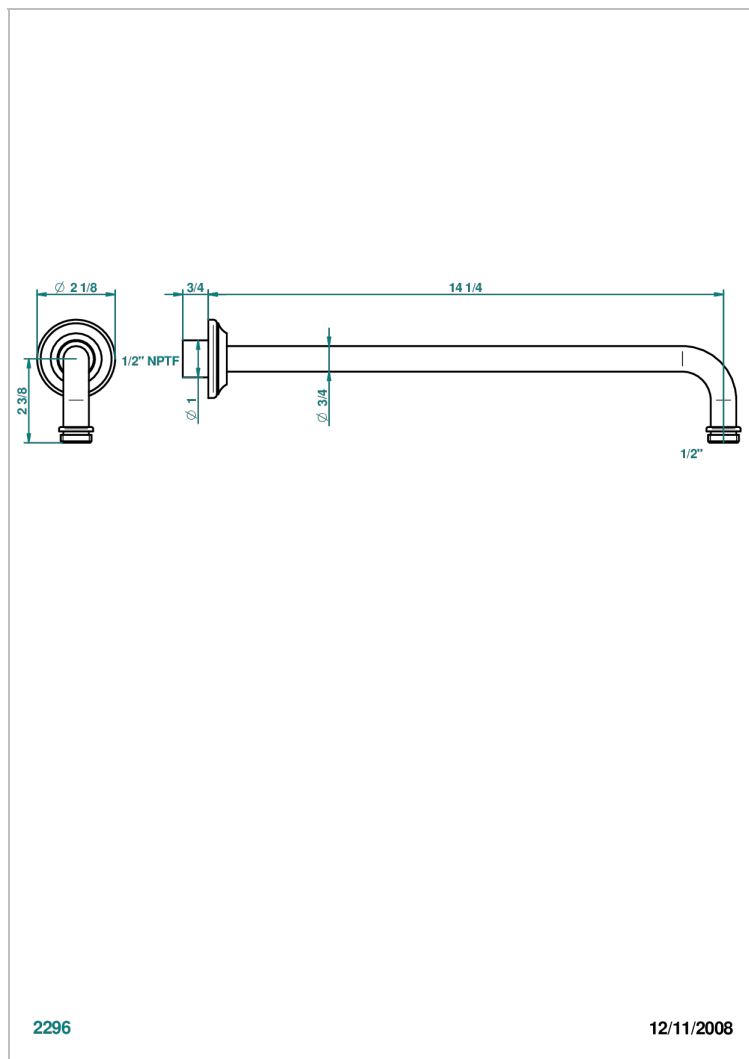

# CHARLESTON CON MANETAS

G75-84BC/US

Horizontal shower arm, 90° bend, 13 3/4" long

THG<sup>®</sup>  
PARIS

## CARACTERÍSTICAS

- Charleston con manetas
- Horizontal shower arm, 90° bend, 13 3/4" long