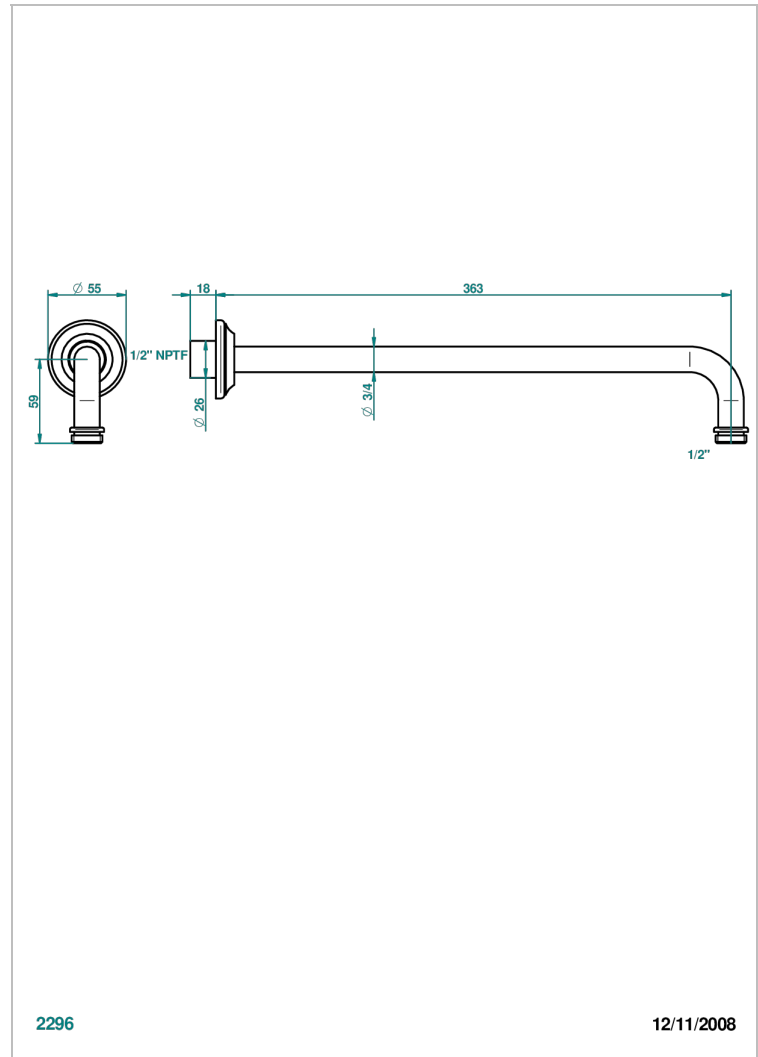

Bras pour pomme de douche lg 350 mm coudé à 90° 1/2" standard américain

2296

12/11/2008

## CARACTÉRISTIQUES

- Charleston
- Bras pour pomme de douche lg 350 mm coudé à 90° 1/2" standard américain