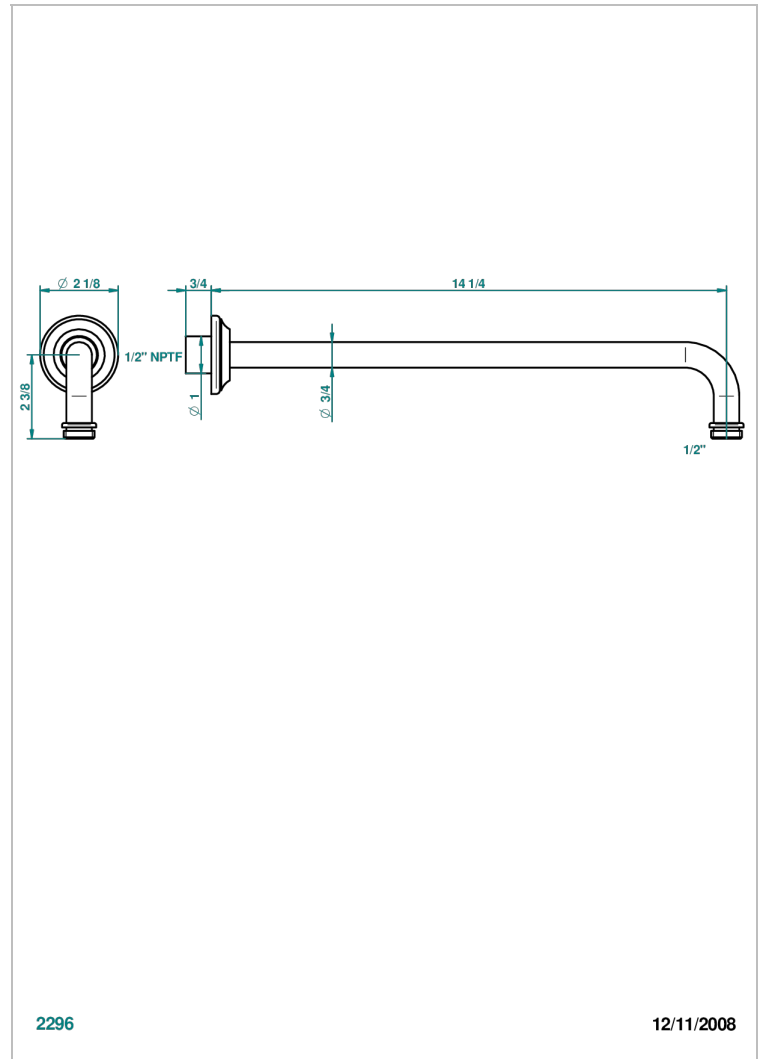

Bras pour pomme de douche lg 350 mm coudé à 90° 1/2" standard américain

2296

12/11/2008

## CARACTÉRISTIQUES

- Charleston
- Bras pour pomme de douche lg 350 mm coudé à 90° 1/2" standard américain