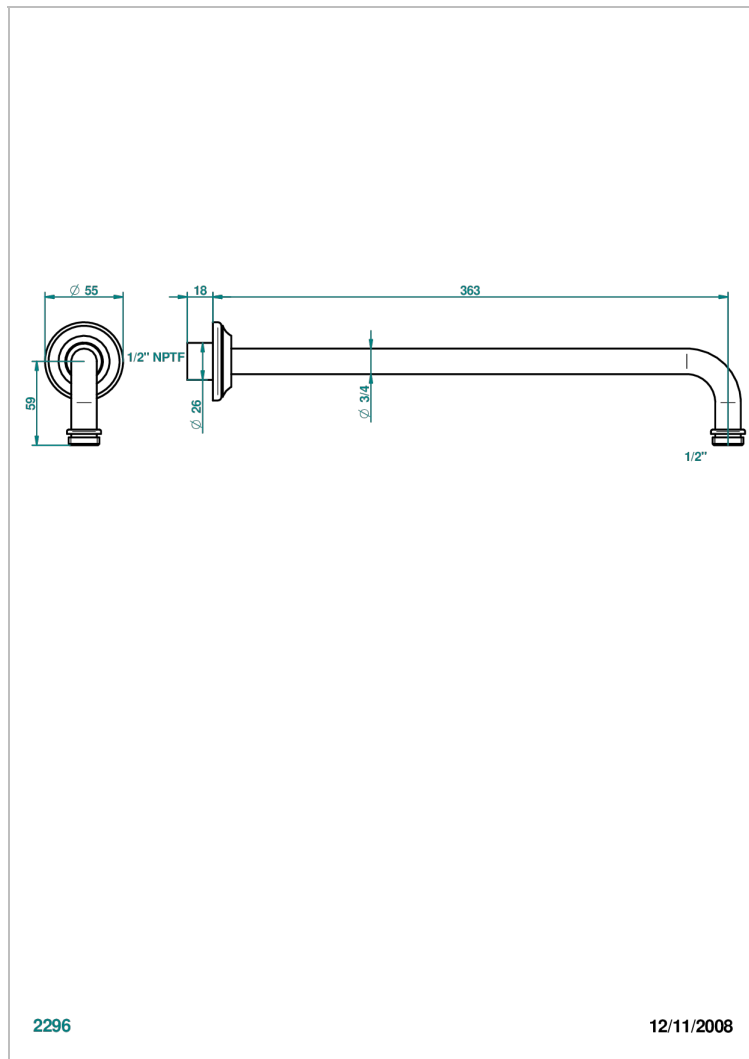

1900 CON MANETAS

G28-84BC/US

Horizontal shower arm, 90° bend, 13 3/4" long

THG[®]
PARIS

CARACTERÍSTICAS

- 1900 con manetas
- Horizontal shower arm, 90° bend, 13 3/4" long

ACABADOS DISPONIBLES

Bronce claro - D01
Cerámica negra mate - D30
Cobre viejo mate - H07
Cromo - A02
Cromo / dorado - G02
Cromo mate - C02