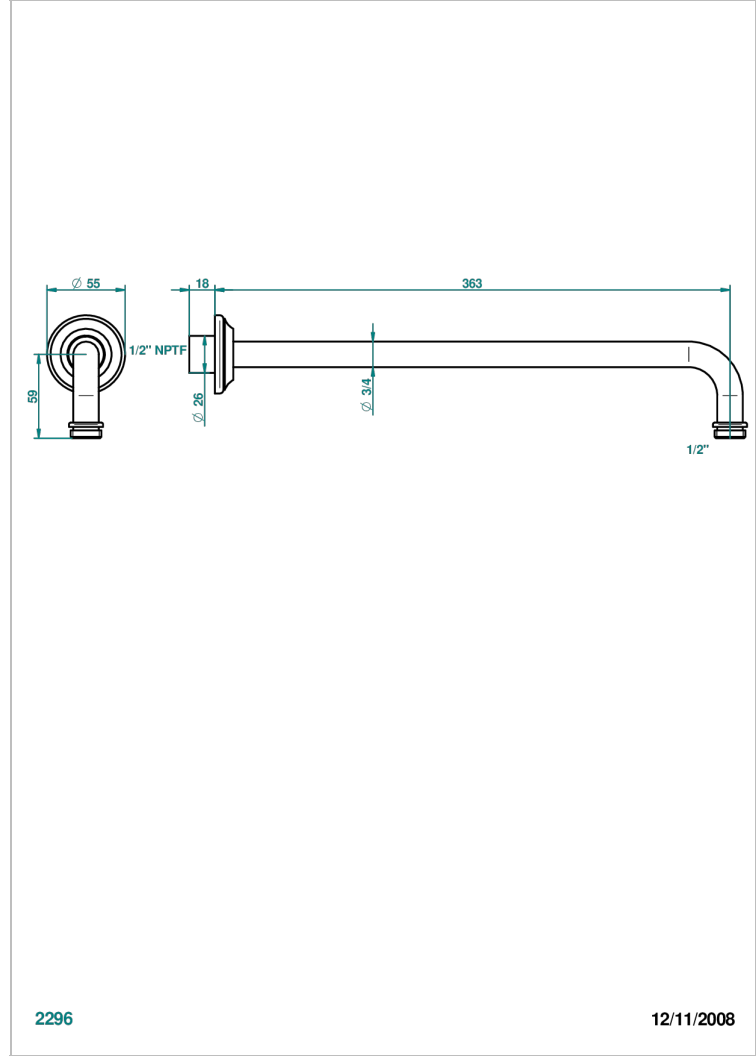

1900

G25-84BC/US

THG[®]
PARIS

Bras pour pomme de douche lg 350 mm coudé à 90° 1/2" standard américain

2296

12/11/2008

CARACTÉRISTIQUES

- 1900
- Bras pour pomme de douche lg 350 mm coudé à 90° 1/2" standard américain