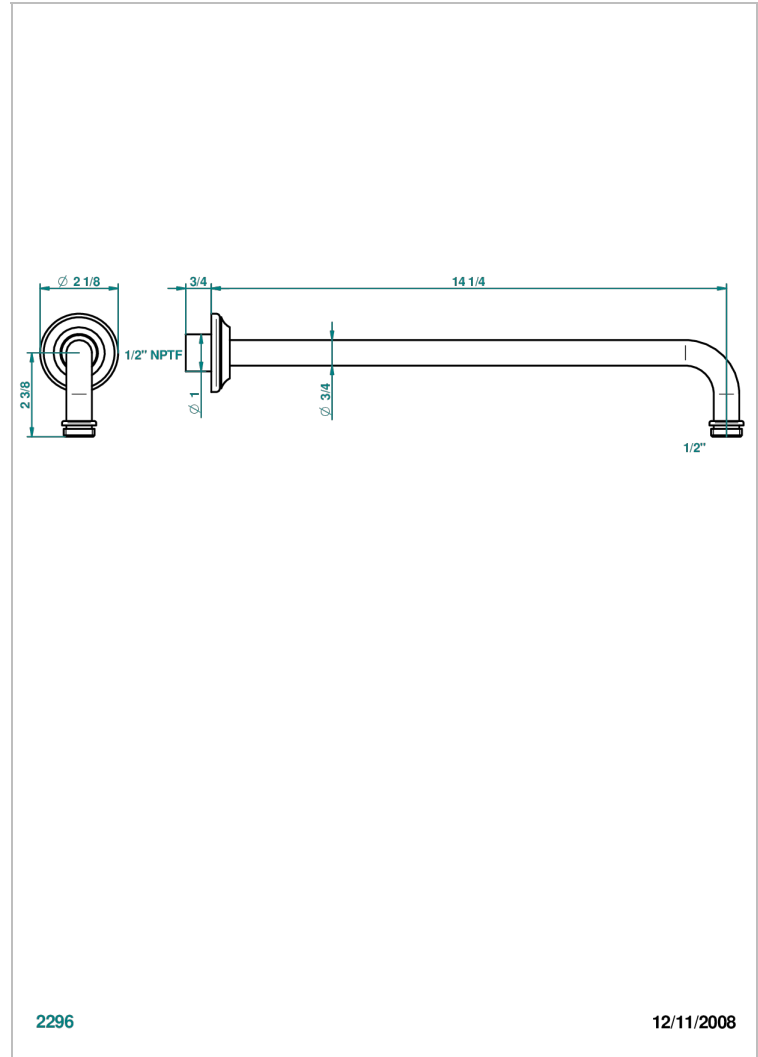

# 1900

G25-84BC/US

THG<sup>®</sup>  
PARIS

Bras pour pomme de douche lg 350 mm coudé à 90° 1/2" standard américain

## CARACTÉRISTIQUES

- 1900
- Bras pour pomme de douche lg 350 mm coudé à 90° 1/2" standard américain