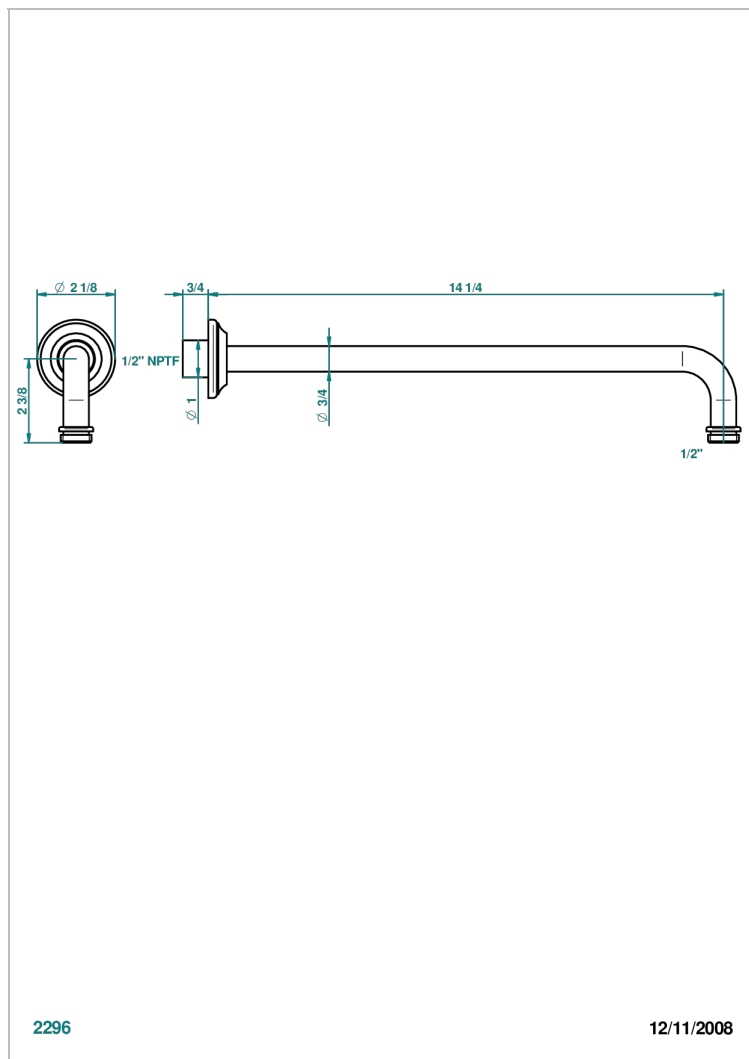

# BROADWAY CON MANETAS

A04-84BC/US

Horizontal shower arm, 90° bend, 13 3/4" long

THG<sup>®</sup>  
PARIS

## CARACTERÍSTICAS

- Broadway con manetas
- Horizontal shower arm, 90° bend, 13 3/4" long