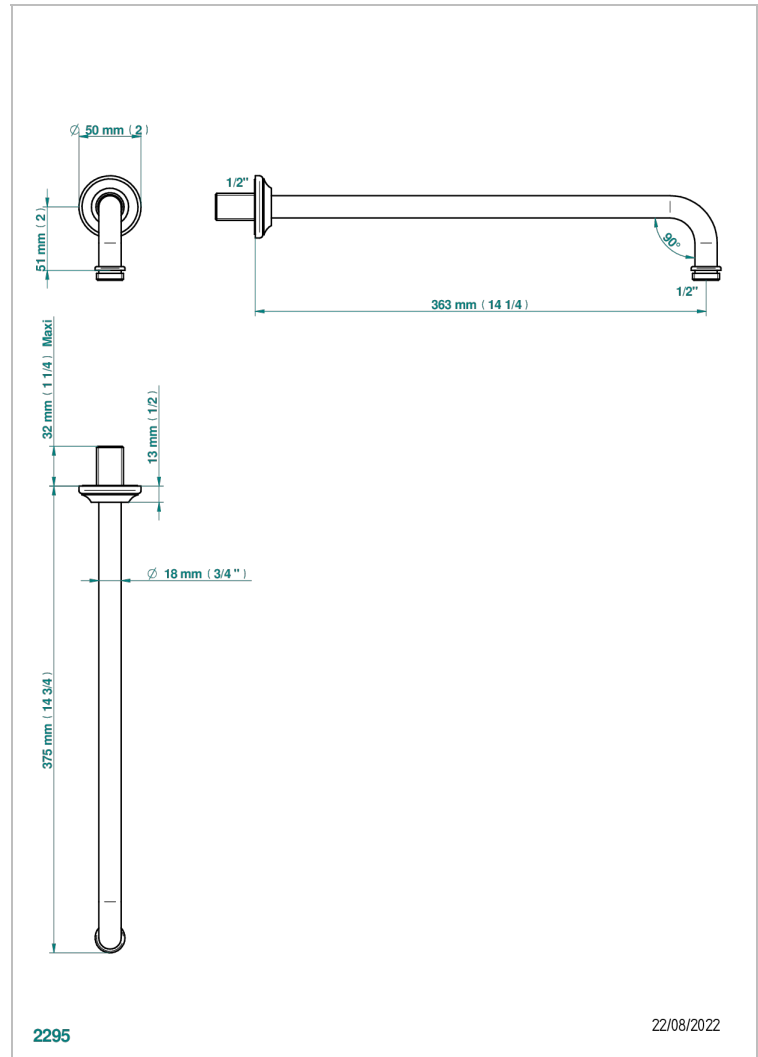

# BROADWAY A MANETTES

A04-84BC

Bras pour pomme de douche long. 350 mm coudé à 90° 1/2"

THG  
PARIS

## CARACTÉRISTIQUES

- Broadway à manettes
- Bras pour pomme de douche long. 350 mm coudé à 90° 1/2"