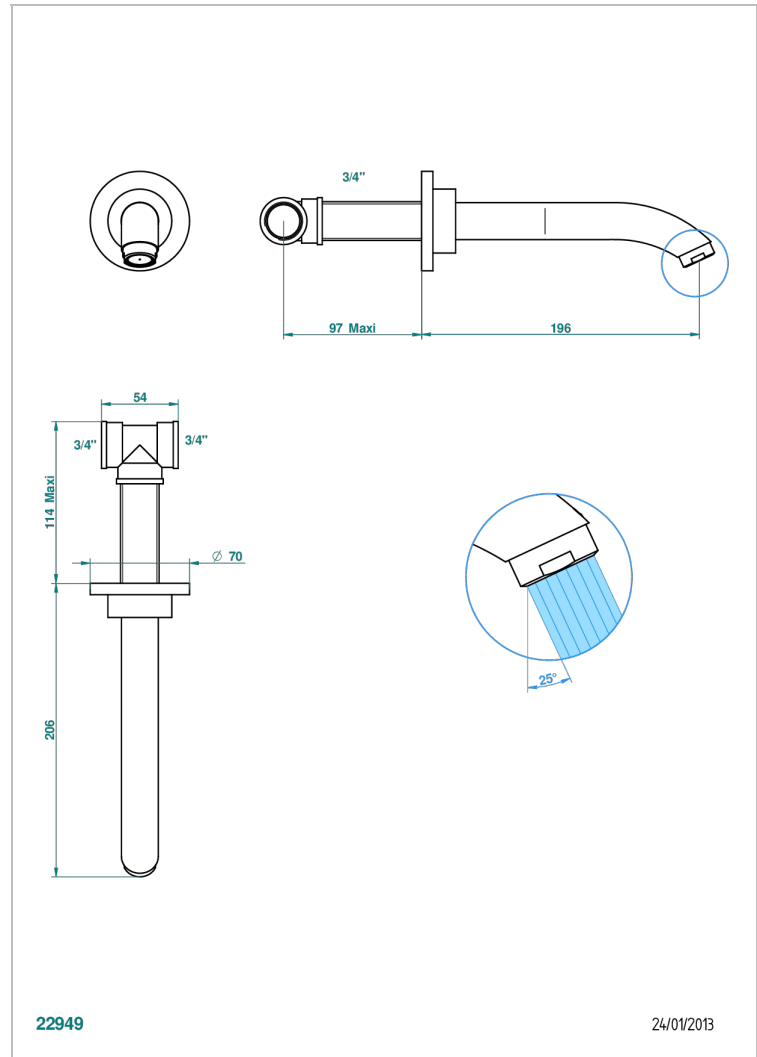

# BAMBOU CRISTAL CLARO

A35-22G

Caño de bañera mural goliath 3/4"

THG<sup>®</sup>  
PARIS

## CARACTERÍSTICAS

- Bamboü cristal claro
- Caño de bañera mural goliath 3/4"

## ESPECIFICACIONES TÉCNICAS

- Recommandé : 3 bars (max. 5 bars) - Advised : 43,5 psi (max. 72 psi)
- Bec : 35 l/min à 3 bars
- Spout : 9.26 gpm at 43.5 psi