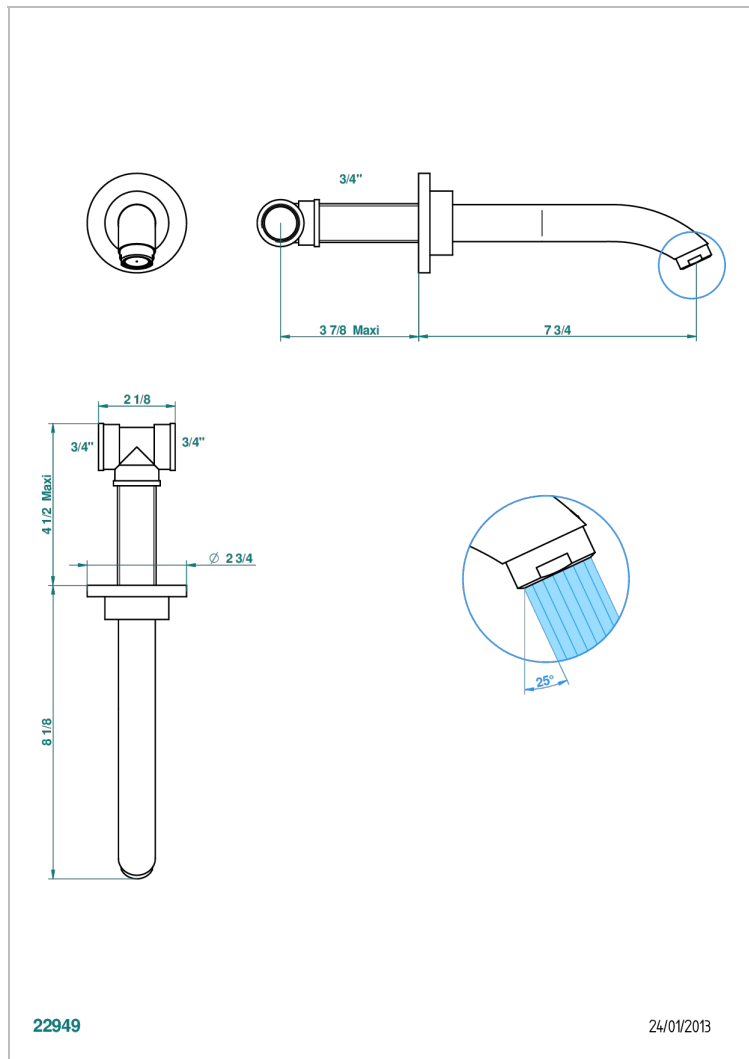

BAMBOU CRISTAL CLARO

A35-22G

Caño de bañera mural goliath 3/4"

THG[®]
PARIS

CARACTERÍSTICAS

- Bamboü cristal claro
- Caño de bañera mural goliath 3/4"

ESPECIFICACIONES TÉCNICAS

- Recommandé : 3 bars (max. 5 bars) - Advised : 43,5 psi (max. 72 psi)
- Bec : 35 l/min à 3 bars
- Spout : 9.26 gpm at 43.5 psi