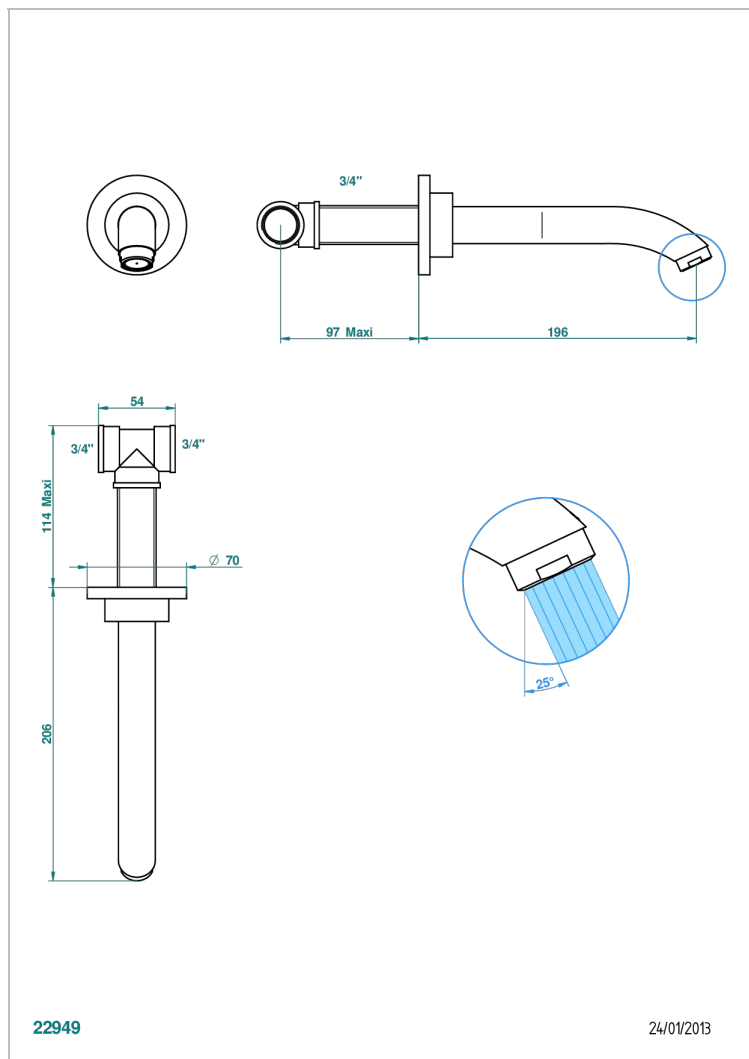

# BAMBOU CRISTAL NEGRO

A33-22G

Caño de bañera mural goliath 3/4"

THG<sup>®</sup>  
PARIS

## CARACTERÍSTICAS

- BamboU cristal negro
- Caño de bañera mural goliath 3/4"

## ESPECIFICACIONES TÉCNICAS

- Recommandé : 3 bars (max. 5 bars) - Advised : 43,5 psi (max. 72 psi)
- Bec : 35 l/min à 3 bars
- Spout : 9.26 gpm at 43.5 psi