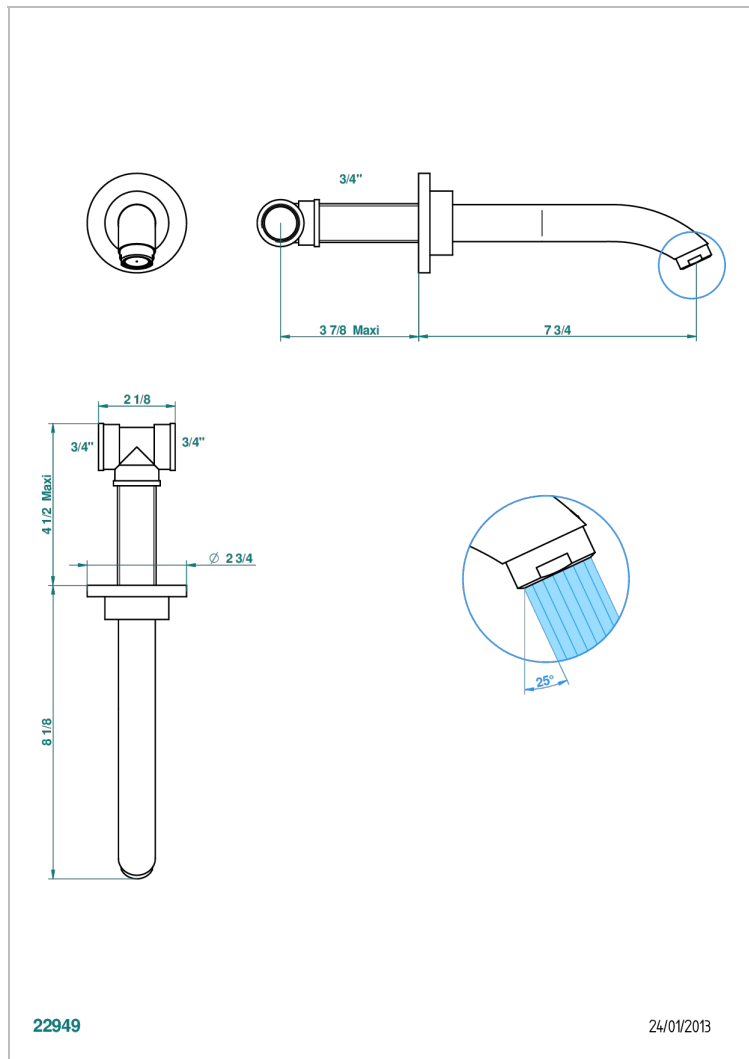

BAMBOU CRISTAL NEGRO

A33-22G

Caño de baÑera mural goliath 3/4"

THG[®]
PARIS

CARACTERÍSTICAS

- Bamboü cristal negro
- Caño de baÑera mural goliath 3/4"

ESPECIFICACIONES TÉCNICAS

- Recommandé : 3 bars (max. 5 bars) - Advised : 43,5 psi (max. 72 psi)
- Bec : 35 l/min à 3 bars
- Spout : 9.26 gpm at 43.5 psi