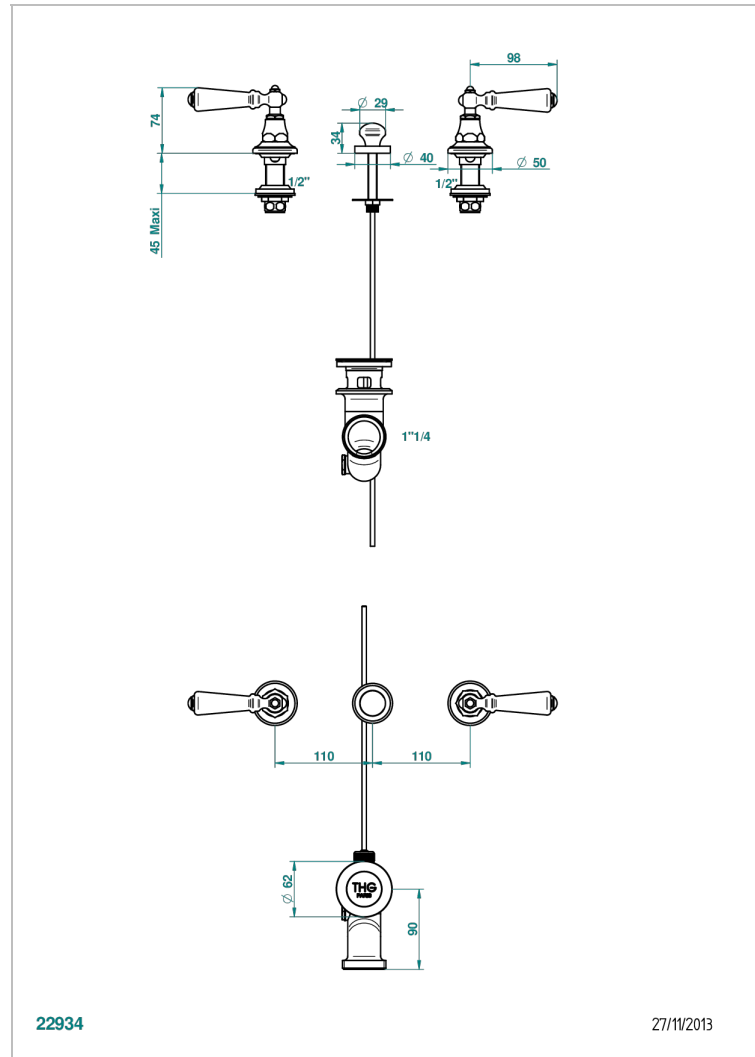

CHARLESTON CON MANETAS

G75-200

Batería de bidÉ con salida de agua en la porcelena con vaciador

THG[®]
PARIS

CARACTERÍSTICAS

- Charleston con manetas
- Batería de bidÉ con salida de agua en la porcelena con vaciador

Níquel viejo - H28
Pvd blush - H62
Pvd blush mate - H60
Pvd color latón - H49
Pvd color latón mate - H50
Pvd color níquel - H55

Pvd color níquel mate - H56
Pvd color oro - H52
Pvd color oro mate - H53
Pvd grafito - H64
Pvd grafito mate - H65
Pvd marrón bronce - F33

Pvd marrón bronce mate - F34
Pvd umber - H66
Pvd umber mate - H67