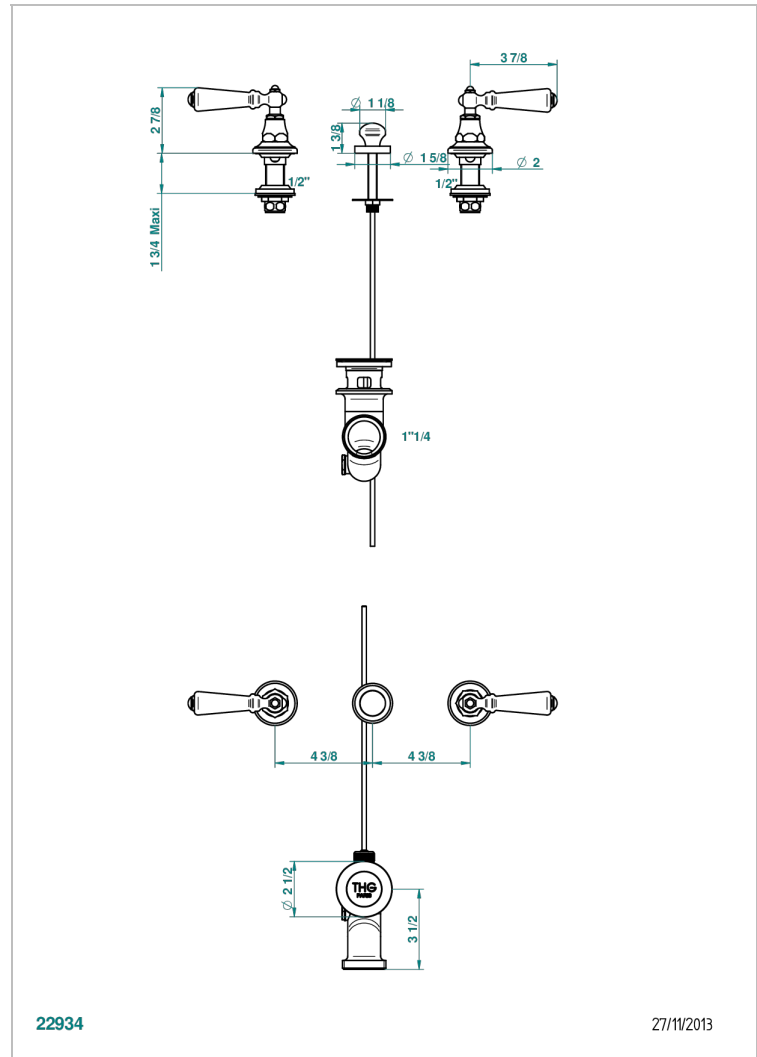

# CHARLESTON A MANETTES

G75-200

Garniture pour bidet avec vidage pour modèle à remplissage par la porcelaine

THG<sup>®</sup>  
PARIS

## CARACTÉRISTIQUES

- Charleston à manettes
- Garniture pour bidet avec vidage pour modèle à remplissage par la porcelaine

## FINITIONS DISPONIBLES

Bronze clair - D01  
Chromé - A02  
Chromé / doré - G02  
Chromé mat - C02  
Doré brillant - F01  
Doré mat - F07

Laiton fumé naturel - A13  
Nickel brillant - B01  
Nickel mat - C01  
Noir mat céramique - D30  
Or pâle - F30  
Or pâle mat - F31