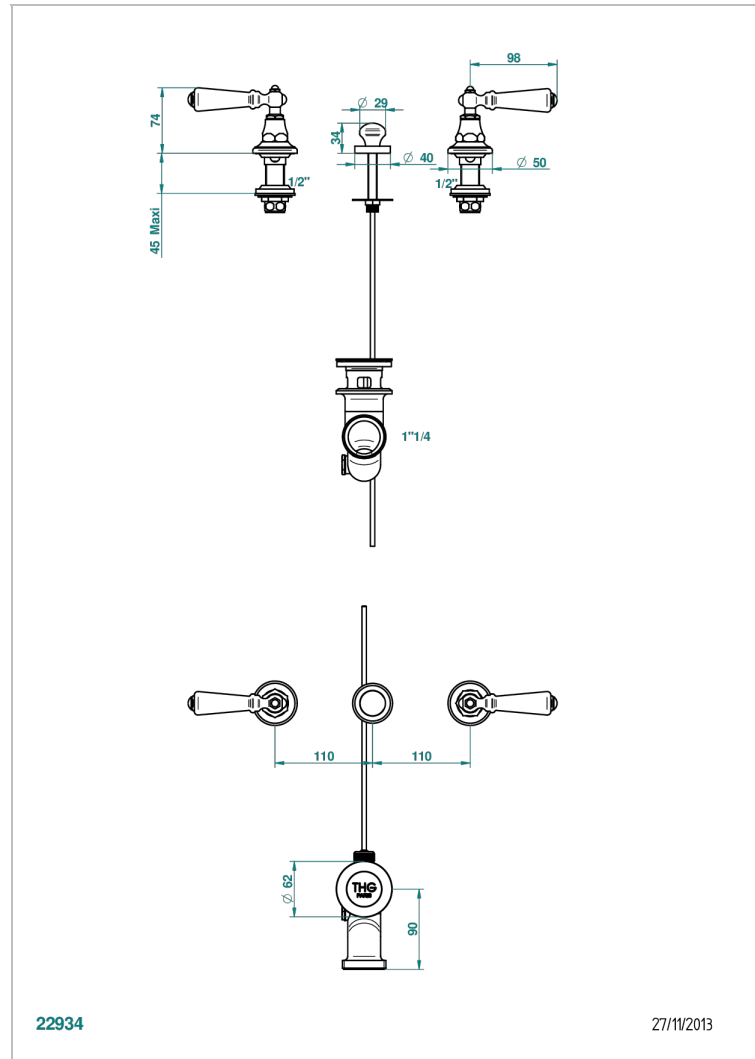

# CHARLESTON A MANETTES

G75-200

Garniture pour bidet avec vidage pour modèle à remplissage par la porcelaine

THG<sup>®</sup>  
PARIS

## CARACTÉRISTIQUES

- Charleston à manettes
- Garniture pour bidet avec vidage pour modèle à remplissage par la porcelaine