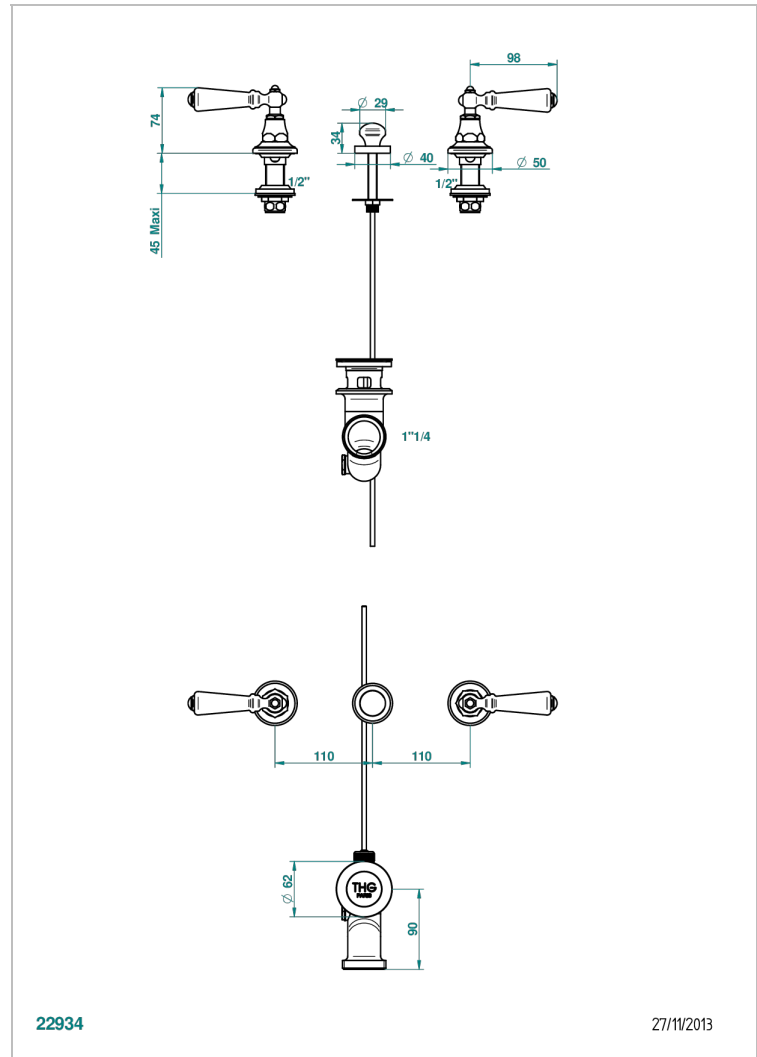

CHARLESTON CON MANETAS

G75-200

Batería de bidÉ con salida de agua en la porcelena con vaciador

THG[®]
PARIS

CARACTERÍSTICAS

- Charleston con manetas
- Batería de bidÉ con salida de agua en la porcelena con vaciador

ACABADOS DISPONIBLES

Bronce claro - D01
Cerámica negra mate - D30
Cromo - A02
Cromo / dorado - G02
Cromo mate - C02
Dorado - F01

Dorado mate - F07
Dorado pálido - F30
Dorado pálido mate (sin barniz) - F31
Natural smoked Brass - A13
Níquel - B01
Níquel mate - C01

Níquel viejo - H28
Pvd blush - H62
Pvd blush mate - H60
Pvd color latón - H49
Pvd color latón mate - H50
Pvd color níquel - H55

Pvd color níquel mate - H56
Pvd color oro - H52
Pvd color oro mate - H53
Pvd grafito - H64
Pvd grafito mate - H65
Pvd marrón bronce - F33

Pvd marrón bronce mate - F34
Pvd umber - H66
Pvd umber mate - H67