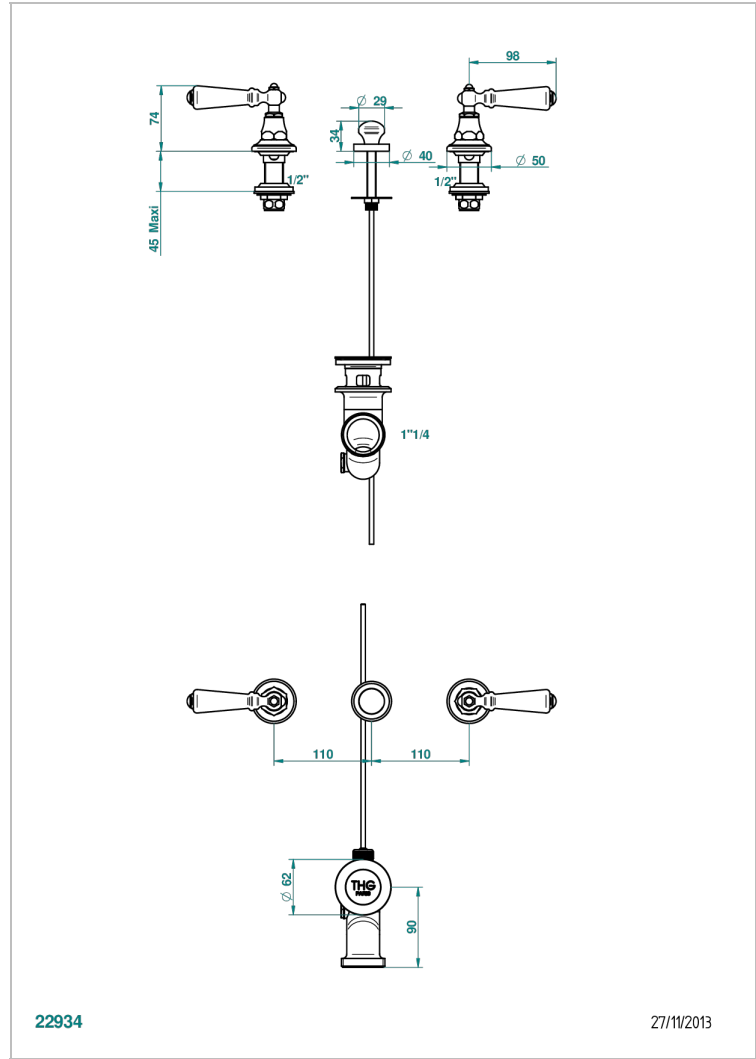

CHARLESTON WITH LEVER

G75-200

适应填瓷款式的带下水器坐浴盆配件

22934

27/11/2013

特色

- Charleston with lever
- 适应填瓷款式的带下水器坐浴盆配件

可选饰面

PVD棕铜 - F33
PVD金色 - H52
PVD镍 - H55
Umber PVD - H66
哑光浅金 - F31
哑光金 - F07

哑光铬 - C02
哑光镍 - C01
复古镍 - H28
抛光金 (24K金) - F01
抛光铬 - A02
抛光铬/抛光金 - G02

抛光镍 - B01
浅金 - F30
漆面铜 - D01