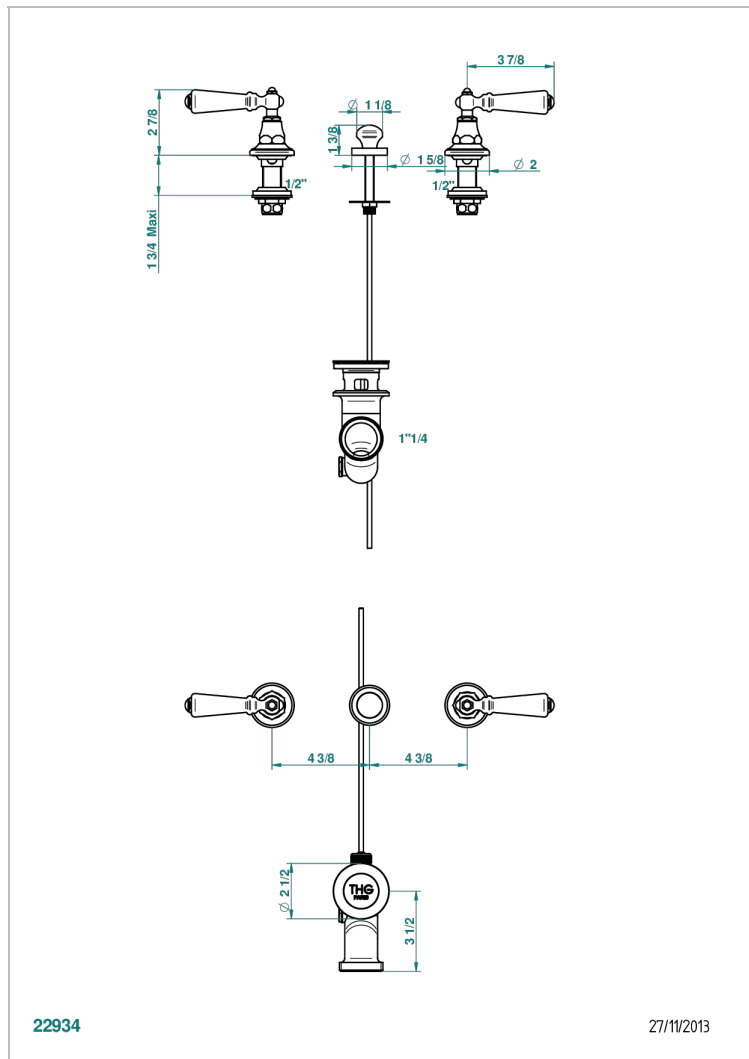

# CHARLESTON WITH LEVER

G75-200

适应填瓷款式的带下水器坐浴盆配件

22934

27/11/2013

## 特色

- Charleston with lever
- 适应填瓷款式的带下水器坐浴盆配件

PVD棕铜 - F33  
PVD金色 - H52  
PVD镍 - H55  
Umber PVD - H66  
哑光浅金 - F31  
哑光金 - F07

哑光铬 - C02  
哑光镍 - C01  
复古镍 - H28  
抛光金 (24K金) - F01  
抛光铬 - A02  
抛光铬/抛光金 - G02

抛光镍 - B01  
浅金 - F30  
漆面铜 - D01