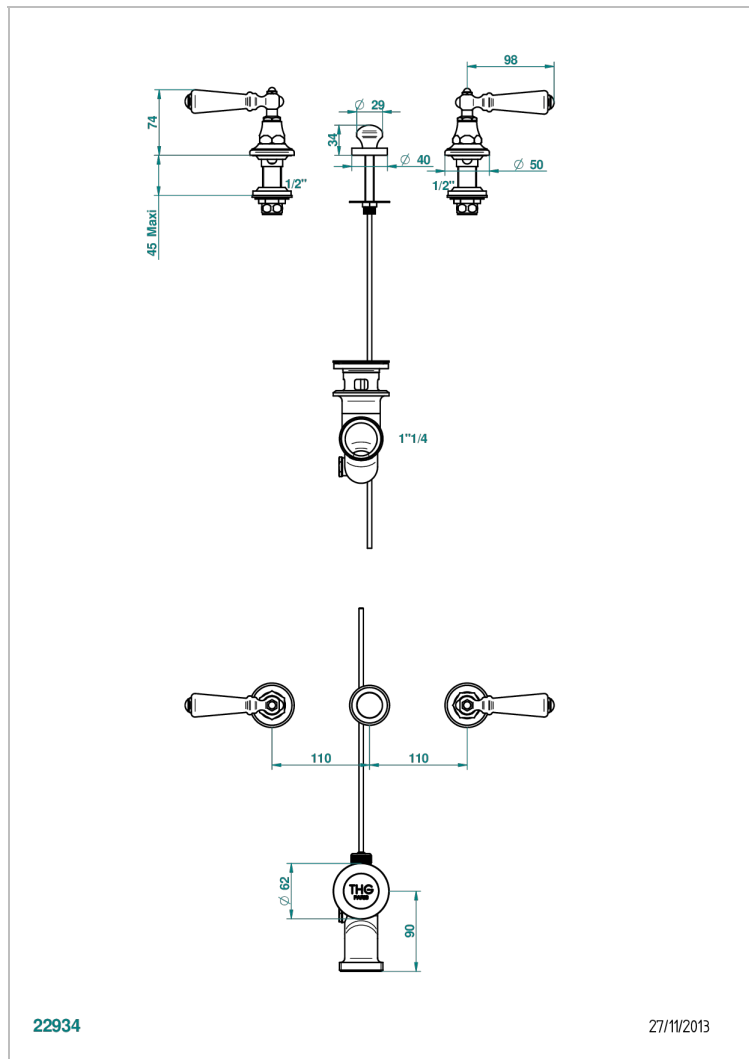

1900 С РУКОЯТКАМИ

G28-200

THG[®]
PARIS

Смеситель для биде на 3 отверстия для наполнения через борт с донным клапаном

ХАРАКТЕРИСТИКИ

- 1900 с рукоятками
- Смеситель для биде на 3 отверстия для наполнения через борт с донным клапаном