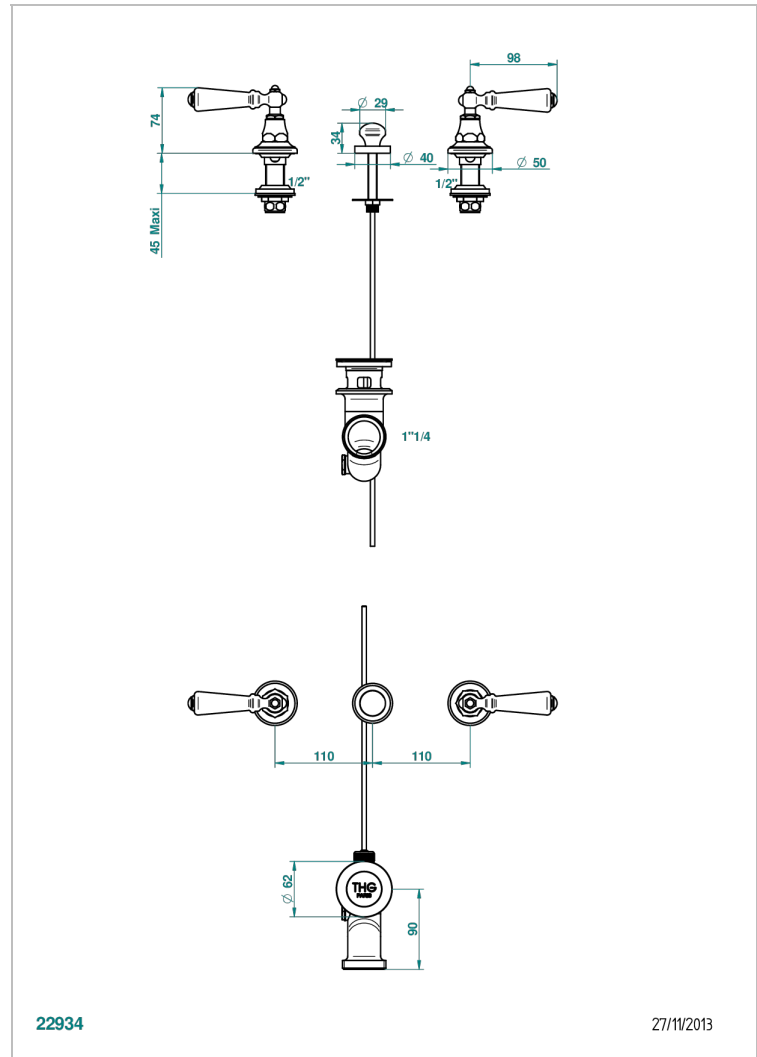

# 1900 A MANETTES

G28-200

Garniture pour bidet avec vidage pour modèle à remplissage par la porcelaine

THG<sup>®</sup>  
PARIS

## CARACTÉRISTIQUES

- 1900 à manettes
- Garniture pour bidet avec vidage pour modèle à remplissage par la porcelaine

## FINITIONS DISPONIBLES

Bronze clair - D01  
Chromé - A02  
Chromé / doré - G02  
Chromé mat - C02  
Doré brillant - F01  
Doré mat - F07

Laiton fumé naturel - A13  
Nickel brillant - B01  
Nickel mat - C01  
Noir mat céramique - D30  
Or pâle - F30  
Or pâle mat - F31