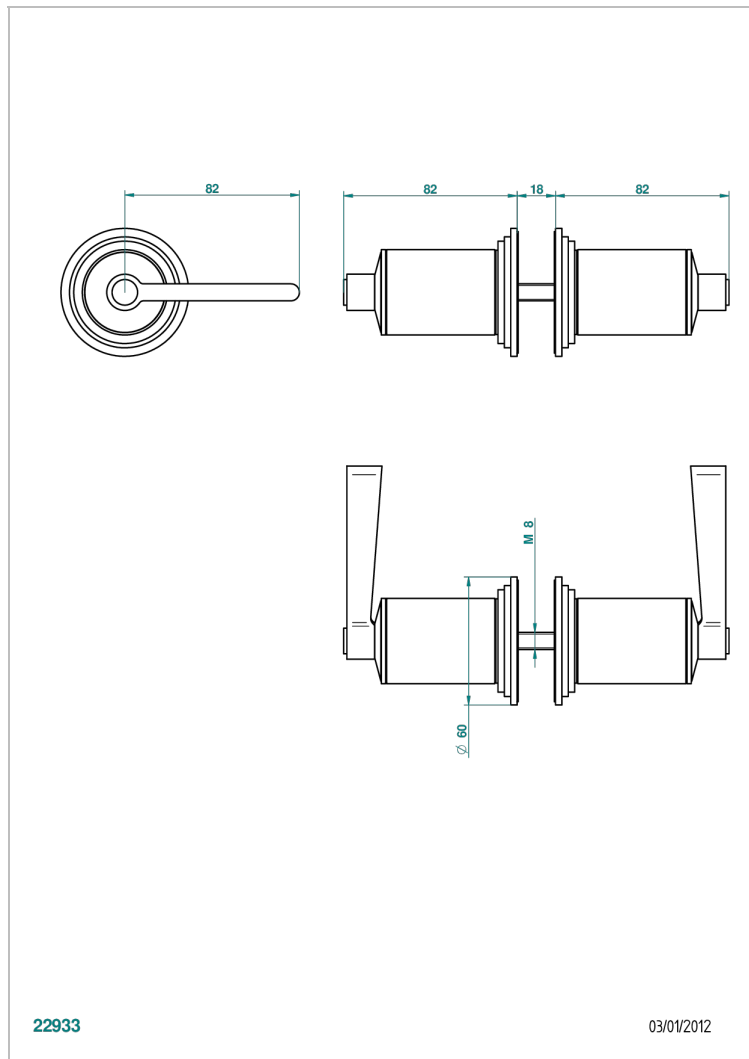

FAUBOURG PORCELANA BLANCA CON MANETAS

G2J-638V

Conjunto de dos tiradores grande modelo

CARACTERÍSTICAS

- Faubourg porcelana blanca con manetas
- Conjunto de dos tiradores grande modelo

ACABADOS DISPONIBLES