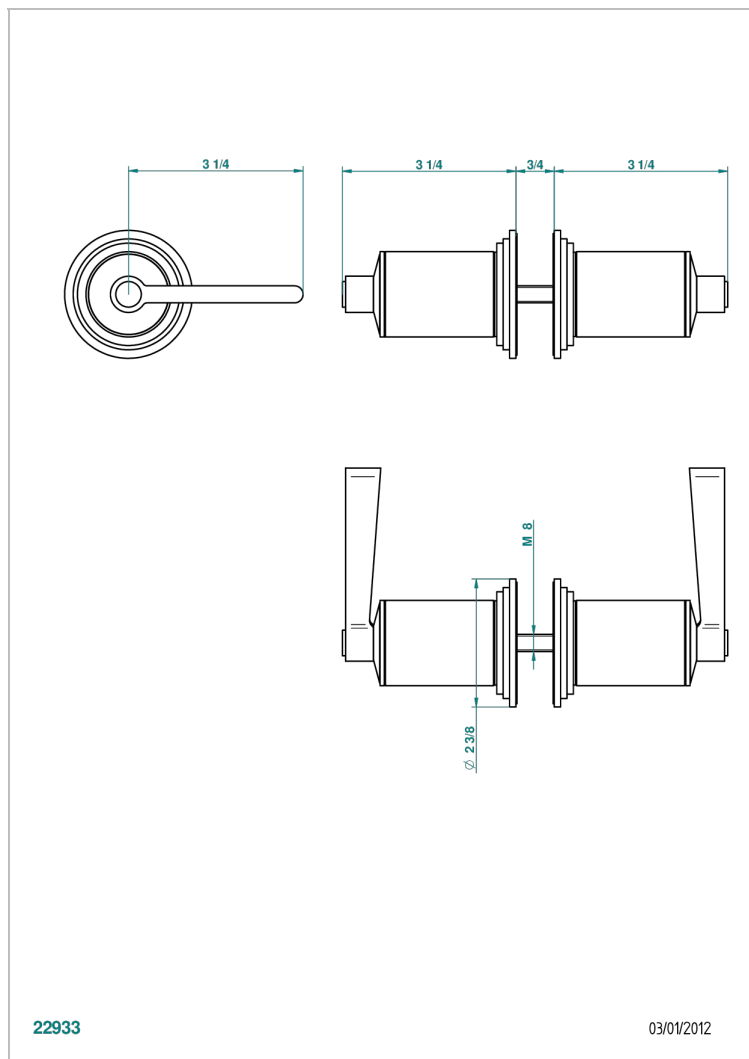

FAUBOURG PORCELANA BLANCA CON MANETAS

THG[®]
PARIS

G2J-638V

Conjunto de dos tiradores grande modelo

CARACTERÍSTICAS

- Faubourg porcelana blanca con manetas
- Conjunto de dos tiradores grande modelo

ACABADOS DISPONIBLES