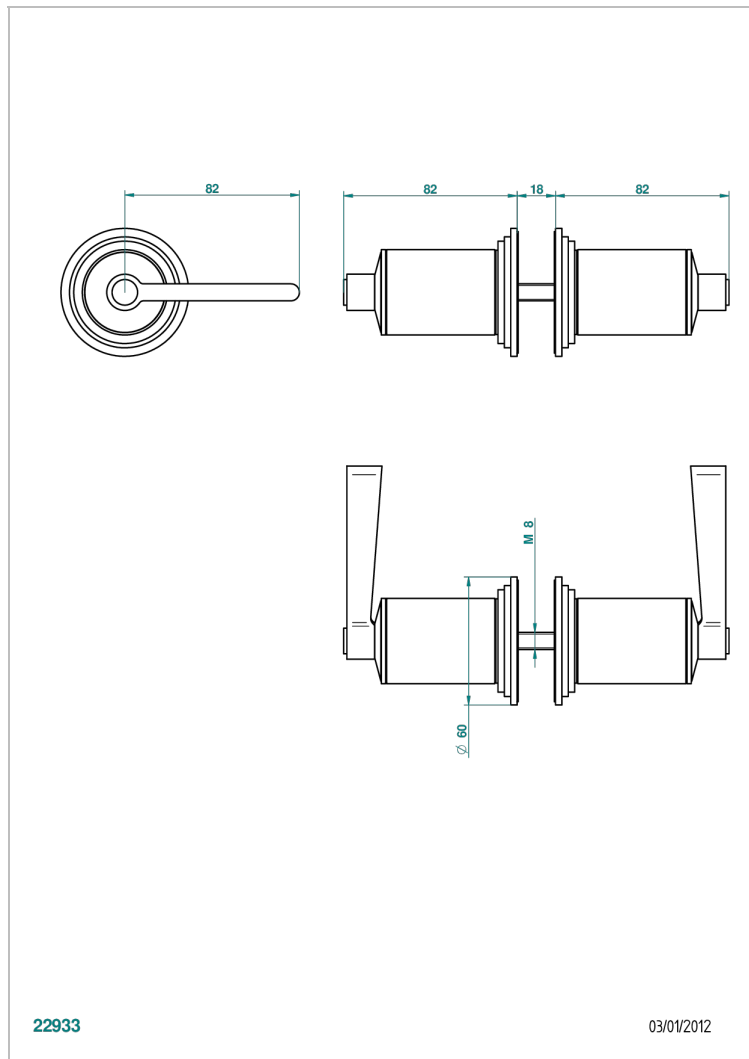

FAUBOURG PORCELANA BLANCA CON MANETAS

THG[®]
PARIS

G2J-638V

Conjunto de dos tiradores grande modelo

CARACTERÍSTICAS

- Faubourg porcelana blanca con manetas
- Conjunto de dos tiradores grande modelo

ACABADOS DISPONIBLES