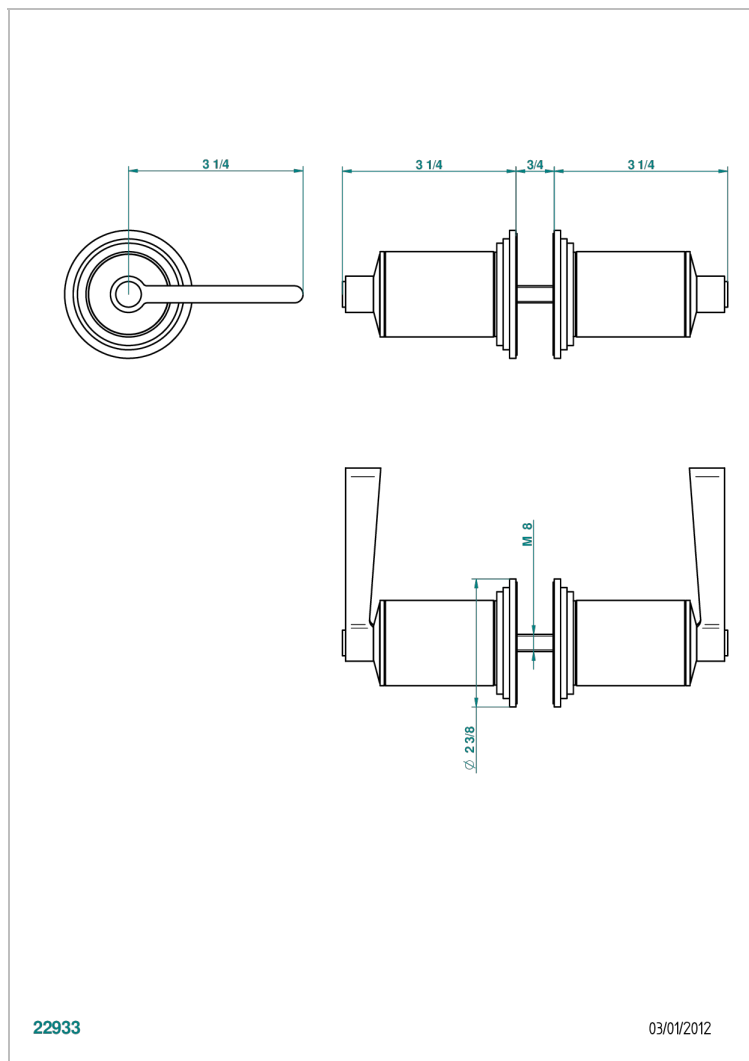

FAUBOURG PORCELANA BLANCA CON MANETAS

THG[®]
PARIS

G2J-638V

Conjunto de dos tiradores grande modelo

CARACTERÍSTICAS

- Faubourg porcelana blanca con manetas
- Conjunto de dos tiradores grande modelo

ACABADOS DISPONIBLES