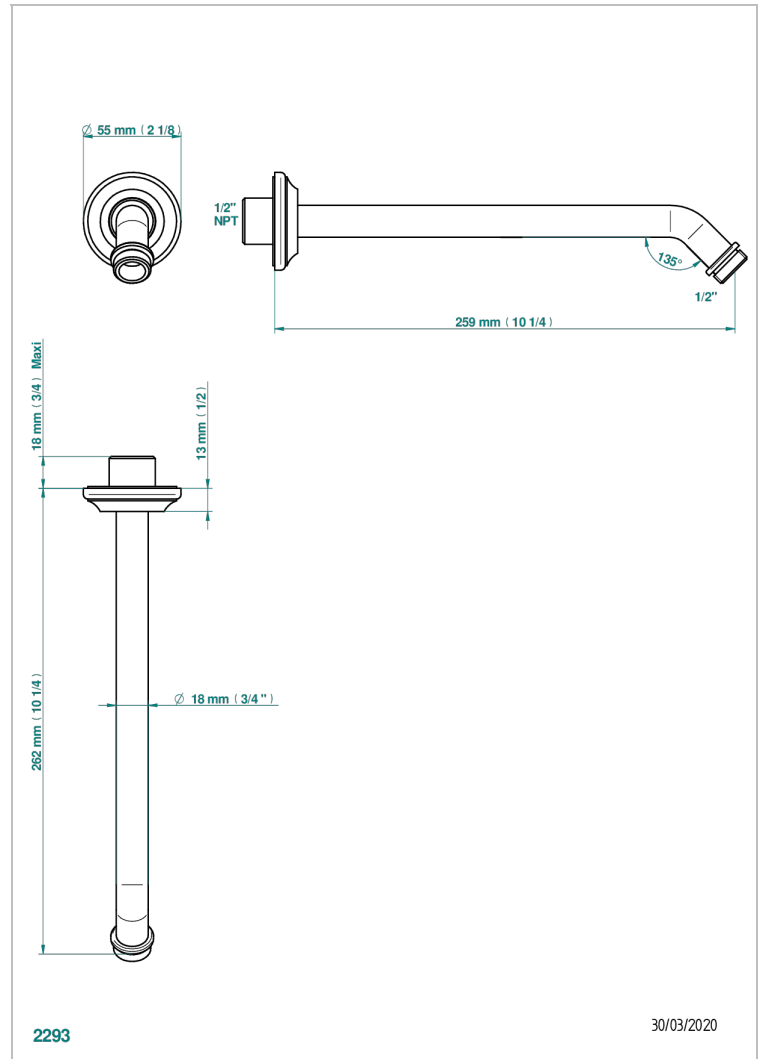

CHARLESTON A MANETTES

G75-84/US

Bras pour pomme de douche lg 250mm coudé à 45° 1/2" - standard américain

THG[®]
PARIS

2293

30/03/2020

CARACTÉRISTIQUES

- Parfaitement adapté aux pommes de douche jusqu'au Ø200 mm
Réf. G00.286, G00.286P, G00.281EP, G00.281C
- Coudé à 45°
- Raccordement aux standards US

FINITIONS DISPONIBLES

Bronze clair - D01
Chromé - A02
Chromé / doré - G02
Chromé mat - C02
Doré brillant - F01
Doré mat - F07

Laiton fumé naturel - A13
Nickel brillant - B01
Nickel mat - C01
Noir mat céramique - D30
Or pâle - F30
Or pâle mat - F31