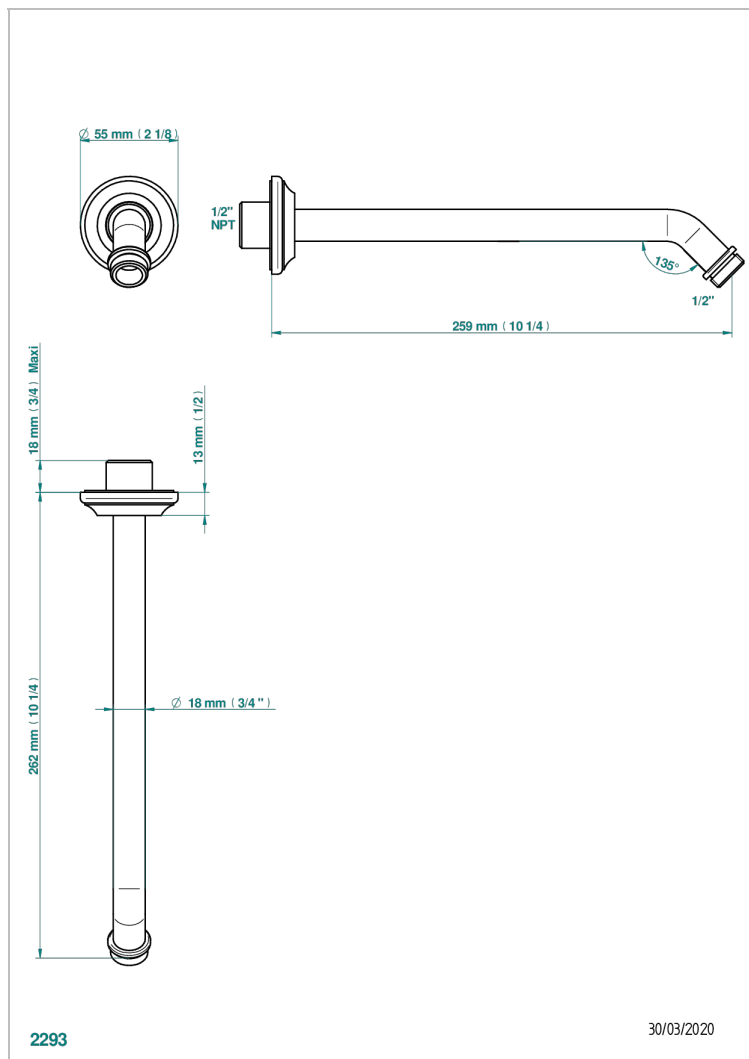

CHARLESTON CON MANETAS

G75-84/US

Horizontal shower arm, 45° bend, 10" long

THG[®]
PARIS

CARACTERÍSTICAS

- Charleston con manetas
- Horizontal shower arm, 45° bend, 10" long

ACABADOS DISPONIBLES

Bronce claro - D01
Cerámica negra mate - D30
Cromo - A02
Cromo / dorado - G02
Cromo mate - C02
Dorado - F01