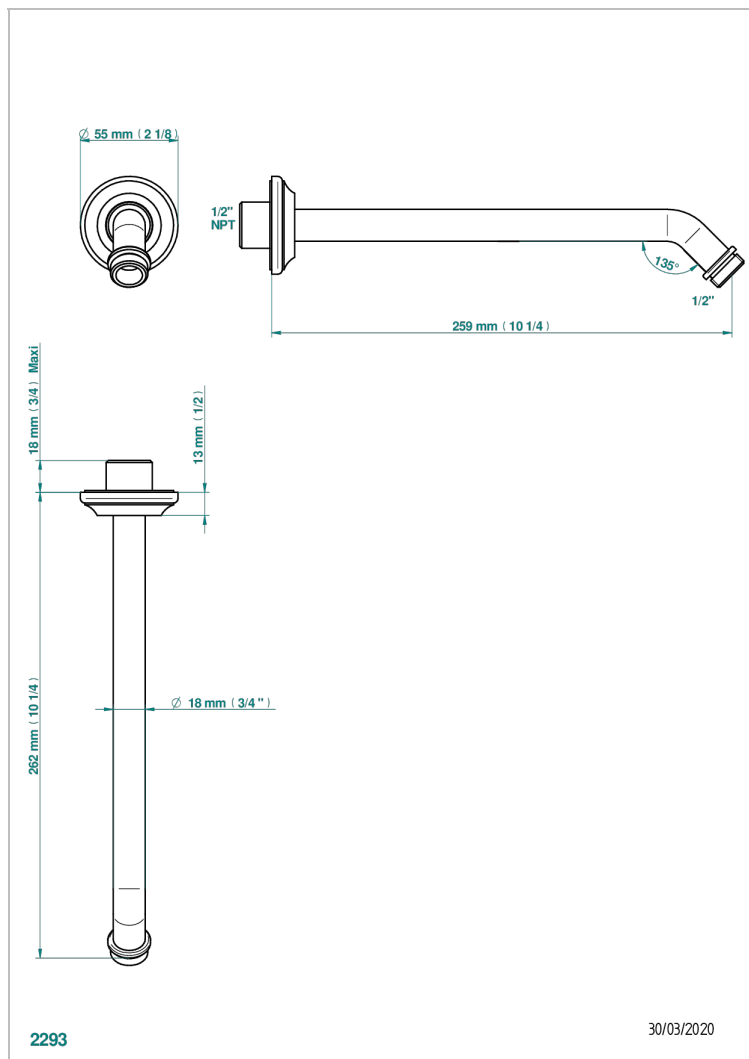

1900 CON MANETAS

G28-84/US

Horizontal shower arm, 45° bend, 10" long

THG[®]
PARIS

CARACTERÍSTICAS

- 1900 con manetas
- Horizontal shower arm, 45° bend, 10" long

ACABADOS DISPONIBLES

Bronce claro - D01
Cerámica negra mate - D30
Cobre viejo mate - H07
Cromo - A02
Cromo / dorado - G02
Cromo mate - C02