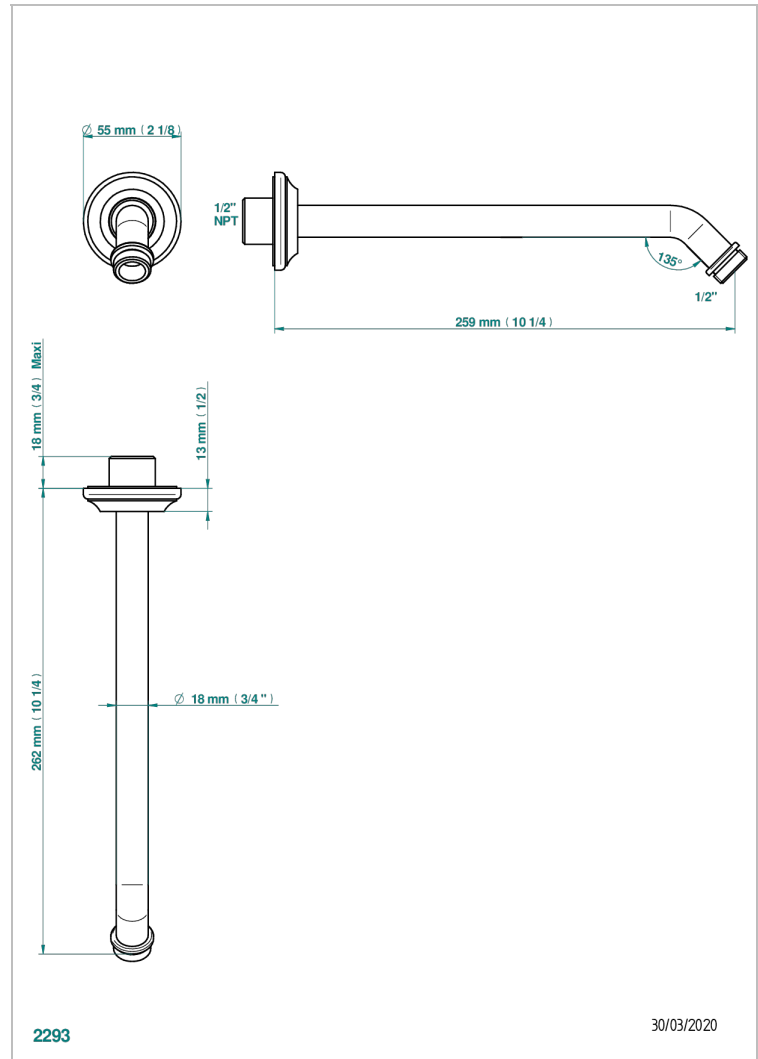

# BROADWAY A MANETTES

A04-84/US

Bras pour pomme de douche lg 250mm coudé à 45° 1/2" - standard américain

THG<sup>®</sup>  
PARIS

## CARACTÉRISTIQUES

- Parfaitement adapté aux pommes de douche jusqu'au Ø200 mm  
Réf. G00.286, G00.286P, G00.281EP, G00.281C
- Coudé à 45°
- Raccordement aux standards US