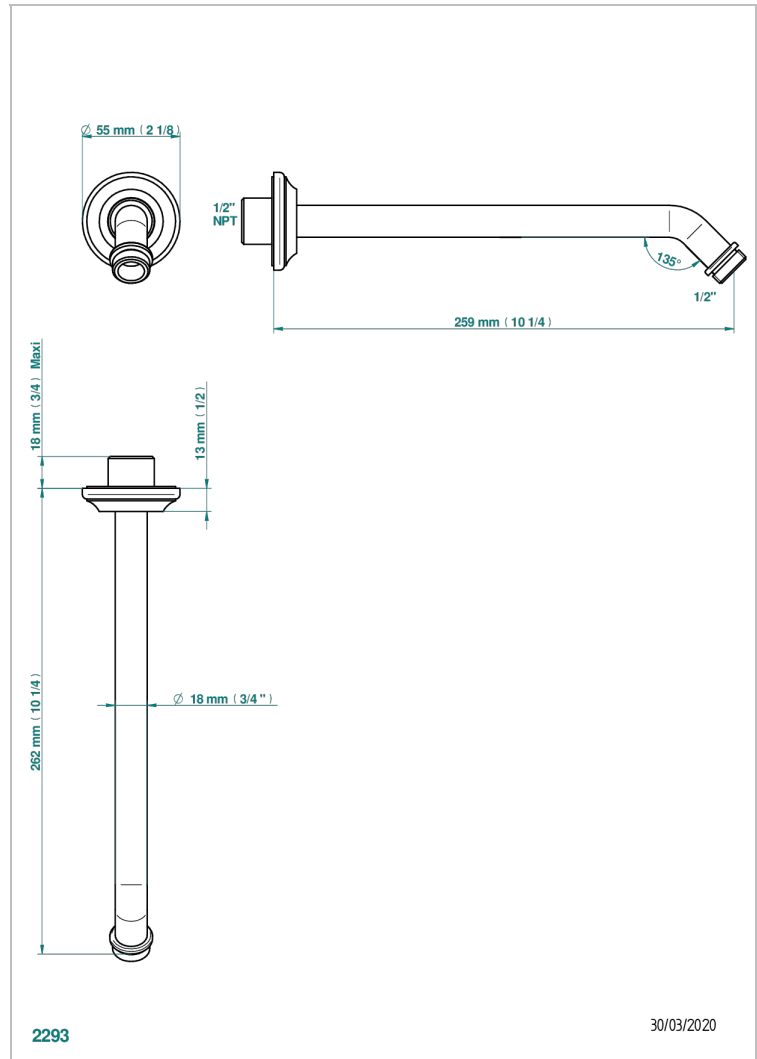

BROADWAY CON MANETAS

A04-84/US

Horizontal shower arm, 45° bend, 10" long

THG[®]
PARIS

CARACTERÍSTICAS

- Broadway con manetas
- Horizontal shower arm, 45° bend, 10" long

ACABADOS DISPONIBLES

Bronce claro - D01
Cerámica negra mate - D30
Cobre viejo mate - H07
Cromo - A02
Cromo / dorado - G02
Cromo mate - C02